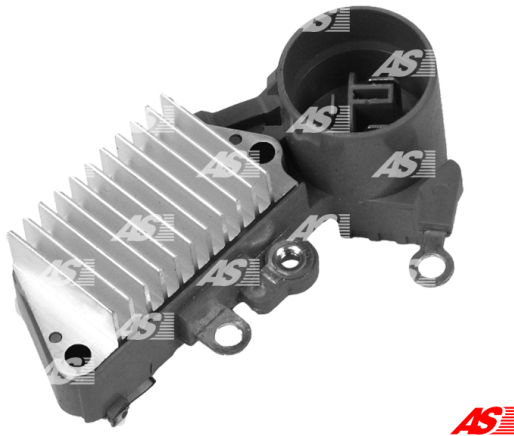

Data

| | |
|------------|----------------------------|
| AS index | ARE6021 |
| Kategória | Regulátory pre alternátory |
| Výrobca | AS-PL |
| Náhrada za | Denso |

Vlastnosti produktu

| | |
|---------------|----|
| Napätie [V] | 24 |
|---------------|----|

Referenčné číslo (16)

| Number | Výrobca |
|-------------|-----------------|
| 137395 | CARGO |
| CRE40601AS | CASCO |
| 500732 | CIVIC/DA PARTS |
| CQ1010520 | CQ |
| 126000-2340 | DENSO |
| 126000-7010 | DENSO |
| 126000-7011 | DENSO |
| 940038074 | MAGNETI MARELLI |
| VR-H2005-58 | MOBILETRON |
| 86-034 | PAN PACIFIC |
| 81110512 | POWERMAX |
| 1123-021RS | RS |
| 27700-58020 | TOYOTA |
| YR-6319 | UNIPOINT |
| IN461 | WAI / TRANSPO |
| VRG46942 | WOODAUTO |