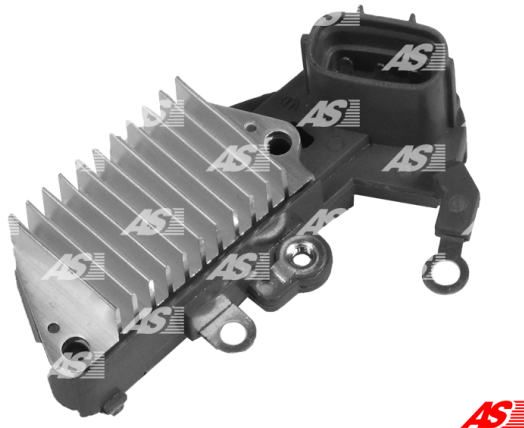

Data

| | |
|------------|----------------------------|
| AS index | ARE6025 |
| Kategória | Regulátory pre alternátory |
| Výrobca | AS-PL |
| Náhrada za | Denso |

Vlastnosti produktu

| | |
|---------------|----|
| Napätie [V] | 12 |
|---------------|----|

Referenčné číslo (31)

| Number | Výrobca |
|---------------|----------------|
| RGX2014 | ASHDOWN INGRAM |
| 135734 | CARGO |
| 500730 | CIVIC/DA PARTS |
| 500897 | CIVIC/DA PARTS |
| CQ1010037 | CQ |
| 126000-1540 | DENSO |
| 126000-1580 | DENSO |
| 126000-1640 | DENSO |
| 126000-1660 | DENSO |
| 126000-1670 | DENSO |
| 126000-2290 | DENSO |
| 126000-7100 | DENSO |
| 126000-7110 | DENSO |
| 132890 | HUCO |
| VR-H2005-31A | MOBILETRON |
| VR-H2005-31DG | MOBILETRON |
| VR-H2005-35 | MOBILETRON |
| 86-020 | PAN PACIFIC |
| 1123-002RS | RS |
| 1123-025RS | RS |
| 27700-35040 | TOYOTA |

| | |
|-------------|--------------|
| 27700-40050 | TOYOTA |
| 27700-65010 | TOYOTA |
| 27700-74030 | TOYOTA |
| 27700-75030 | TOYOTA |
| YR-657 | UNIPOINT |
| YR-658 | UNIPOINT |
| 35-8240 | WAI / TRANSP |
| IN439 | WAI / TRANSP |
| IN440 | WAI / TRANSP |
| VRG46891 | WOODAUTO |