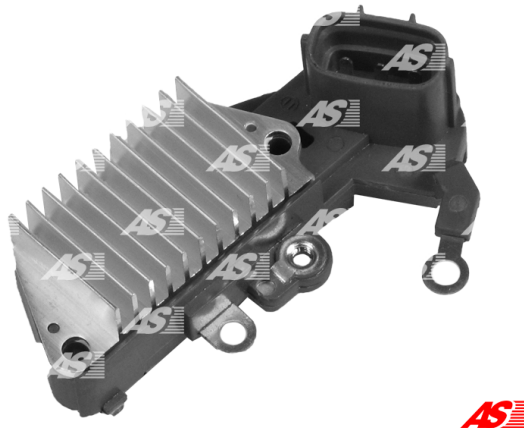

Data

AS index	ARE6025
Kategória	Regulátory alternátorov
Výrobca	AS-PL
Náhrada za	Denso

Vlastnosti produktu

Napätie [V]	12
---------------	----

Referenčné číslo (32)

Number	Výrobca
RGX2014	ASHDOWN INGRAM
135734	CARGO
500730	CIVIC/DA PARTS
500897	CIVIC/DA PARTS
CQ1010037	CQ
126000-1540	DENSO
126000-1580	DENSO
126000-1640	DENSO
126000-1660	DENSO
126000-1670	DENSO
126000-2290	DENSO
126000-7100	DENSO
126000-7110	DENSO
132890	HUCO
ARN6440	KRAUF
VR-H2005-31A	MOBILETRON
VR-H2005-31DG	MOBILETRON
VR-H2005-35	MOBILETRON
86-020	PAN PACIFIC
1123-002RS	RS
1123-025RS	RS

27700-35040	TOYOTA
27700-40050	TOYOTA
27700-65010	TOYOTA
27700-74030	TOYOTA
27700-75030	TOYOTA
YR-657	UNIPPOINT
YR-658	UNIPPOINT
35-8240	WAI / TRANSP
IN439	WAI / TRANSP
IN440	WAI / TRANSP
VRG46891	WOODAUTO

Využitie

DENSO

Referenčné číslo	Výrobca
1002110390	DENSO
1002115020	DENSO
1002115200	DENSO
1002115210	DENSO
1002115230	DENSO
1002115250	DENSO
1002115251	DENSO
1002115260	DENSO
1002115270	DENSO
1002116440	DENSO
1002116460	DENSO
1002116480	DENSO
1002131730	DENSO
1002131740	DENSO
1002131770	DENSO
1002131900	DENSO
1002131910	DENSO
1002131911	DENSO
1002131920	DENSO
1002131930	DENSO
1002132350	DENSO
1002132351	DENSO
1002132441	DENSO
1002132470	DENSO
1002132471	DENSO
1002132920	DENSO
1012110040	DENSO
1012110050	DENSO
1012110051	DENSO
1012110052	DENSO
1012110060	DENSO
1012110061	DENSO
1012110062	DENSO
1012110070	DENSO
1012110071	DENSO
1012110072	DENSO
1012110100	DENSO
1012110120	DENSO
1012110130	DENSO
1012110140	DENSO