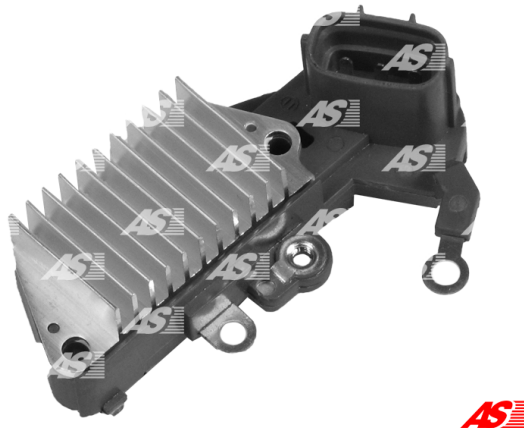

**Data**

| | |
|------------|----------------------------|
| AS index | ARE6025 |
| Kategória | Regulátory pre alternátory |
| Výrobca | AS-PL |
| Náhrada za | Denso |

Vlastnosti produktu

| | |
|---------------|----|
| Napätie [V] | 12 |
|---------------|----|

**Referenčné číslo (31)**

| Number | Výrobca |
|---------------|----------------|
| RGX2014 | ASHDOWN INGRAM |
| 135734 | CARGO |
| 500730 | CIVIC/DA PARTS |
| 500897 | CIVIC/DA PARTS |
| CQ1010037 | CQ |
| 126000-1540 | DENSO |
| 126000-1580 | DENSO |
| 126000-1640 | DENSO |
| 126000-1660 | DENSO |
| 126000-1670 | DENSO |
| 126000-2290 | DENSO |
| 126000-7100 | DENSO |
| 126000-7110 | DENSO |
| 132890 | HUCO |
| VR-H2005-31A | MOBILETRON |
| VR-H2005-31DG | MOBILETRON |
| VR-H2005-35 | MOBILETRON |
| 86-020 | PAN PACIFIC |
| 1123-002RS | RS |
| 1123-025RS | RS |
| 27700-35040 | TOYOTA |

| | |
|-------------|--------------|
| 27700-40050 | TOYOTA |
| 27700-65010 | TOYOTA |
| 27700-74030 | TOYOTA |
| 27700-75030 | TOYOTA |
| YR-657 | UNIPOINT |
| YR-658 | UNIPOINT |
| 35-8240 | WAI / TRANSP |
| IN439 | WAI / TRANSP |
| IN440 | WAI / TRANSP |
| VRG46891 | WOODAUTO |