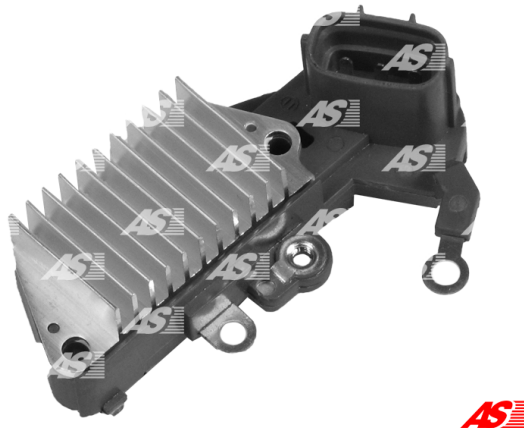

Data

AS index	ARE6025
Kategória	Regulátory pre alternátory
Výrobca	AS-PL
Náhrada za	Denso

Vlastnosti produktu

Napätie [V]	12
---------------	----

Referenčné číslo (31)

Number	Výrobca
RGX2014	ASHDOWN INGRAM
135734	CARGO
500730	CIVIC/DA PARTS
500897	CIVIC/DA PARTS
CQ1010037	CQ
126000-1540	DENSO
126000-1580	DENSO
126000-1640	DENSO
126000-1660	DENSO
126000-1670	DENSO
126000-2290	DENSO
126000-7100	DENSO
126000-7110	DENSO
132890	HUCO
VR-H2005-31A	MOBILETRON
VR-H2005-31DG	MOBILETRON
VR-H2005-35	MOBILETRON
86-020	PAN PACIFIC
1123-002RS	RS
1123-025RS	RS
27700-35040	TOYOTA

27700-40050	TOYOTA
27700-65010	TOYOTA
27700-74030	TOYOTA
27700-75030	TOYOTA
YR-657	UNIPPOINT
YR-658	UNIPPOINT
35-8240	WAI / TRANSPO
IN439	WAI / TRANSPO
IN440	WAI / TRANSPO
VRG46891	WOODAUTO

Využitie

DENSO