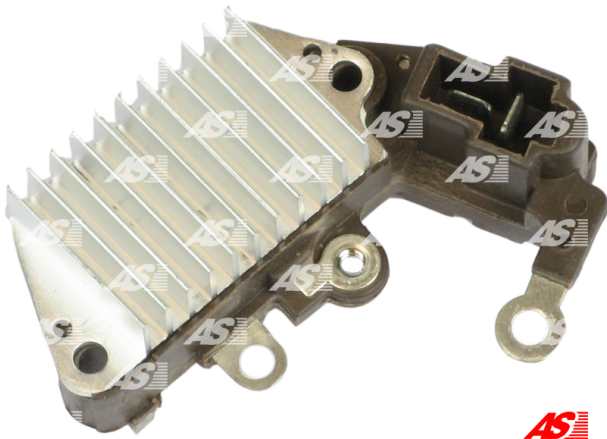

Data

AS index	ARE6028
Kategória	Regulátory pre alternátory
Výrobca	AS-PL
Náhrada za	Denso

Vlastnosti produktu

Napätie [V]	12
---------------	----

Referenčné číslo (33)

Number	Výrobca
RGX2008	ASHDOWN INGRAM
133872	CARGO
CRE40100AS	CASCO
500823	CIVIC/DA PARTS
CQ1010441	CQ
126000-0060	DENSO
126000-0600	DENSO
126000-1160	DENSO
126000-2730	DENSO
132946	HUCO
UCJ400	LUCAS
940038093	MAGNETI MARELLI
MD604589	MITSUBISHI
MD604751	MITSUBISHI
VR-H2005-15	MOBILETRON
VR-H2005-39	MOBILETRON
86-013	PAN PACIFIC
81116667	POWERMAX
1123-027RS	RS
23815-KA080	SUBARU
15881-64601	SUZUKI

32500-85250	SUZUKI
32500-85251	SUZUKI
27700-87207	TOYOTA
27700-96301	TOYOTA
YR-611	UNIPPOINT
35-8220	WAI / TRANSPO
35-8221-1	WAI / TRANSPO
IN254	WAI / TRANSPO
IN254SE	WAI / TRANSPO
IN254SE154	WAI / TRANSPO
IN254SE190	WAI / TRANSPO
VRG46836	WOODAUTO

Využitie

DAIHATSU

Referenčné číslo	Výrobca
2706087103000	DAIHATSU
2706087201000	DAIHATSU
2706087202000	DAIHATSU
2706087211000	DAIHATSU
2706087212000	DAIHATSU
2706087501000	DAIHATSU
2706087502000	DAIHATSU
2706087601000	DAIHATSU
2706087602000	DAIHATSU
2706087701000	DAIHATSU
2706087707000	DAIHATSU
2706087709000	DAIHATSU
2706096001000	DAIHATSU