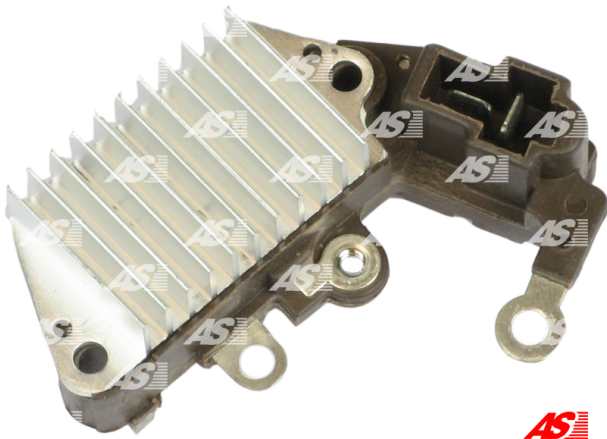

## Data

AS index	ARE6028
Kategória	Regulátory pre alternátory
Výrobca	AS-PL
Náhrada za	Denso

## Vlastnosti produktu

Napätie [ V ]	12
---------------	----

## Referenčné číslo (33)

Number	Výrobca
RGX2008	ASHDOWN INGRAM
133872	CARGO
CRE40100AS	CASCO
500823	CIVIC/DA PARTS
CQ1010441	CQ
126000-0060	DENSO
126000-0600	DENSO
126000-1160	DENSO
126000-2730	DENSO
132946	HUCO
UCJ400	LUCAS
940038093	MAGNETI MARELLI
MD604589	MITSUBISHI
MD604751	MITSUBISHI
VR-H2005-15	MOBILETRON
VR-H2005-39	MOBILETRON
86-013	PAN PACIFIC
81116667	POWERMAX
1123-027RS	RS
23815-KA080	SUBARU
15881-64601	SUZUKI

32500-85250	SUZUKI
32500-85251	SUZUKI
27700-87207	TOYOTA
27700-96301	TOYOTA
YR-611	UNIPPOINT
35-8220	WAI / TRANSPO
35-8221-1	WAI / TRANSPO
IN254	WAI / TRANSPO
IN254SE	WAI / TRANSPO
IN254SE154	WAI / TRANSPO
IN254SE190	WAI / TRANSPO
VRG46836	WOODAUTO