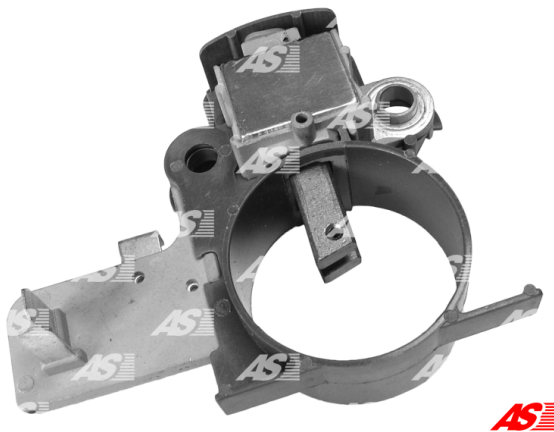

Data

AS index	ARE9002
Kategória	Regulátory pre alternátory
Výrobca	AS-PL
Náhrada za	Valeo

Vlastnosti produktu

Napätie [V]	12
---------------	----

Referenčné číslo (8)

Number	Výrobca
139669	CARGO
CRE32101AS	CASCO
CQ1010734	CQ
VR-MD01	MOBILETRON
81111607	POWERMAX
1129-002RS	RS
IY422	WAI / TRANSPO
VRG47128	WOODAUTO

Využitie

AS-PL

Referenčné číslo	Výrobca
A2002	AS-PL

HYUNDAI / KIA

Referenčné číslo	Výrobca
3730042114	HYUNDAI / KIA
3730042203	HYUNDAI / KIA
3730042204	HYUNDAI / KIA
3730042206	HYUNDAI / KIA
3730042542	HYUNDAI / KIA
3730042620	HYUNDAI / KIA
3730042621	HYUNDAI / KIA
3730042622	HYUNDAI / KIA
3730042624	HYUNDAI / KIA
3730042750	HYUNDAI / KIA
3730042804	HYUNDAI / KIA
3730042870	HYUNDAI / KIA
3730042Q10	HYUNDAI / KIA
3730047451	HYUNDAI / KIA

MANDO

Referenčné číslo	Výrobca
AD165202	MANDO
AD165206	MANDO
AD165320	MANDO
AD165320Q	MANDO
AD165321	MANDO
AD165321Q	MANDO
AD165439	MANDO
AD165440	MANDO
AD165444	MANDO
AD165454	MANDO
AD165471	MANDO
AF175207	MANDO
AF175362	MANDO
AF175385	MANDO
AF190216	MANDO
AF190217	MANDO
BM51267AR	MANDO