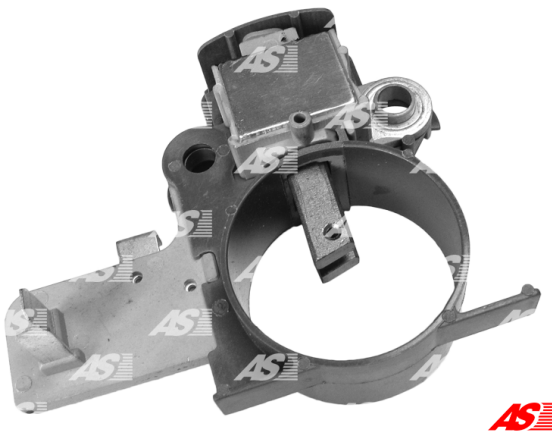

Data

AS index	ARE9002
Kategória	Regulátory pre alternátory
Výrobca	AS-PL
Náhrada za	Valeo

Vlastnosti produktu

Napätie [V]	12
---------------	----

Referenčné číslo (8)

Number	Výrobca
139669	CARGO
CRE32101AS	CASCO
CQ1010734	CQ
VR-MD01	MOBILETRON
81111607	POWERMAX
1129-002RS	RS
IY422	WAI / TRANSPO
VRG47128	WOODAUTO

Využitie

AS-PL

Referenčné číslo	Výrobca
A2002	AS-PL

HYUNDAI / KIA

Referenčné číslo	Výrobca
3730042114	HYUNDAI / KIA
3730042203	HYUNDAI / KIA
3730042204	HYUNDAI / KIA
3730042206	HYUNDAI / KIA
3730042542	HYUNDAI / KIA
3730042620	HYUNDAI / KIA
3730042621	HYUNDAI / KIA
3730042622	HYUNDAI / KIA
3730042624	HYUNDAI / KIA
3730042750	HYUNDAI / KIA
3730042804	HYUNDAI / KIA
3730042870	HYUNDAI / KIA
3730042Q10	HYUNDAI / KIA
3730047451	HYUNDAI / KIA

MANDO

Referenčné číslo	Výrobca
AD165202	MANDO
AD165206	MANDO
AD165320	MANDO
AD165320Q	MANDO
AD165321	MANDO
AD165321Q	MANDO
AD165439	MANDO
AD165440	MANDO
AD165444	MANDO
AD165454	MANDO
AD165471	MANDO
AF175207	MANDO
AF175362	MANDO
AF175385	MANDO
AF190216	MANDO
AF190217	MANDO
BM51267AR	MANDO