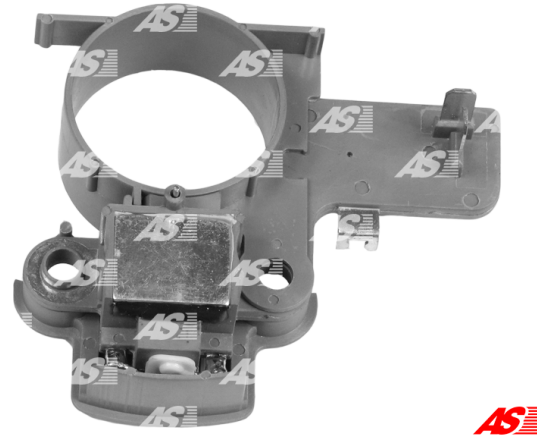

## Data

AS index	ARE9002
Kategória	Regulátory alternátorov
Výrobca	AS-PL
Náhrada za	Valeo

## Vlastnosti produktu

Napätie [ V ]	12
---------------	----

## Referenčné číslo (8)

Number	Výrobca
139669	CARGO
CRE32101AS	CASCO
CQ1010734	CQ
VR-MD01	MOBILETRON
81111607	POWERMAX
1129-002RS	RS
IY422	WAI / TRANSPO
VRG47128	WOODAUTO