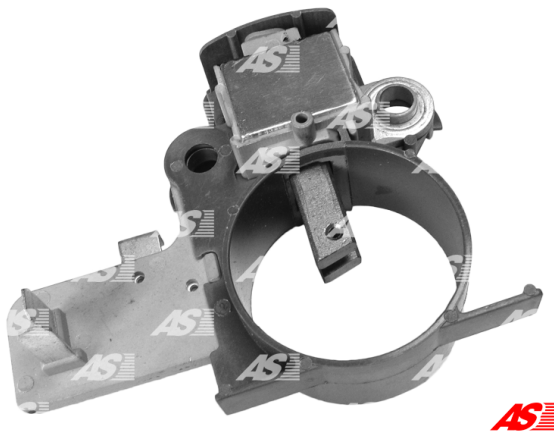

**Data**

AS index	ARE9002
Kategória	Regulátory pre alternátory
Výrobca	AS-PL
Náhrada za	Valeo

Vlastnosti produktu

Napätie [V]	12
---------------	----

**Referenčné číslo (8)**

Number	Výrobca
139669	CARGO
CRE32101AS	CASCO
CQ1010734	CQ
VR-MD01	MOBILETRON
81111607	POWERMAX
1129-002RS	RS
IY422	WAI / TRANSPO
VRG47128	WOODAUTO

Využitie**AS-PL**

Referenčné číslo	Výrobca
A2002	AS-PL

HYUNDAI / KIA

Referenčné číslo	Výrobca
3730042114	HYUNDAI / KIA
3730042203	HYUNDAI / KIA
3730042204	HYUNDAI / KIA
3730042206	HYUNDAI / KIA
3730042542	HYUNDAI / KIA
3730042620	HYUNDAI / KIA
3730042621	HYUNDAI / KIA
3730042622	HYUNDAI / KIA
3730042624	HYUNDAI / KIA
3730042750	HYUNDAI / KIA
3730042804	HYUNDAI / KIA
3730042870	HYUNDAI / KIA
3730042Q10	HYUNDAI / KIA
3730047451	HYUNDAI / KIA

MANDO

Referenčné číslo	Výrobca
AD165202	MANDO
AD165206	MANDO
AD165320	MANDO
AD165320Q	MANDO
AD165321	MANDO
AD165321Q	MANDO
AD165439	MANDO
AD165440	MANDO
AD165444	MANDO
AD165454	MANDO
AD165471	MANDO
AF175207	MANDO
AF175362	MANDO
AF175385	MANDO
AF190216	MANDO
AF190217	MANDO
BM51267AR	MANDO