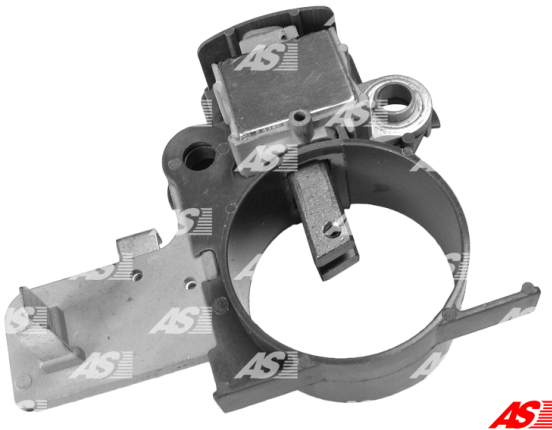

## Data

AS index	ARE9002
Kategória	Regulátory alternátorov
Výrobca	AS-PL
Náhrada za	Valeo

## Vlastnosti produktu

Napätie [ V ]	12
---------------	----

## Referenčné číslo (8)

Number	Výrobca
139669	CARGO
CRE32101AS	CASCO
CQ1010734	CQ
VR-MD01	MOBILETRON
81111607	POWERMAX
1129-002RS	RS
IY422	WAI / TRANSPO
VRG47128	WOODAUTO