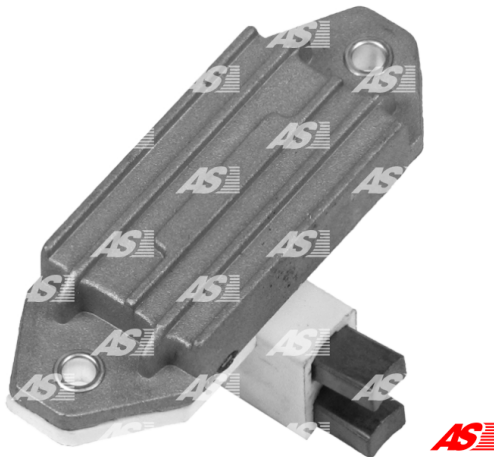

Data

AS index	ARE9007
Kategória	Regulátory pre alternátory
Výrobca	AS-PL
Náhrada za	Iskra / Letrika

Vlastnosti produktu

Napätie [V]	12
---------------	----

Referenčné číslo (28)

Number	Výrobca
131811	CARGO
CRE21100AS	CASCO
CQ1010058	CQ
130510	HUCO
11.125.019	ISKRA / LETRIKA
11.125.054	ISKRA / LETRIKA
11.125.055	ISKRA / LETRIKA
11.125.056	ISKRA / LETRIKA
11.125.065	ISKRA / LETRIKA
11.125.085	ISKRA / LETRIKA
16.905.323	ISKRA / LETRIKA
AER1401	ISKRA / LETRIKA
AER1406	ISKRA / LETRIKA
AER1505	ISKRA / LETRIKA
AER1506	ISKRA / LETRIKA
AER1508	ISKRA / LETRIKA
AER1510	ISKRA / LETRIKA
AER1514	ISKRA / LETRIKA
AER1535	ISKRA / LETRIKA
VR-B193N	MOBILETRON
VR-IK019	MOBILETRON
1111677	POWERMAX
81111677	POWERMAX
1129-007RS	RS
YR-K01	UNIPOINT
35-9500	WAI / TRANSPO

IK401
VRG46601WAI / TRANSP
WOODAUTO

Využitie

ISKRA / LETRIKA

Referenčné číslo	Výrobca
11201045	ISKRA / LETRIKA
11201161	ISKRA / LETRIKA
11201249	ISKRA / LETRIKA
11201250	ISKRA / LETRIKA
11201273	ISKRA / LETRIKA
11203564	ISKRA / LETRIKA
AAK1314	ISKRA / LETRIKA
AAK4390	ISKRA / LETRIKA

VALEO

Referenčné číslo	Výrobca
2541710	VALEO
2541710B	VALEO
2541854	VALEO
A11V172	VALEO