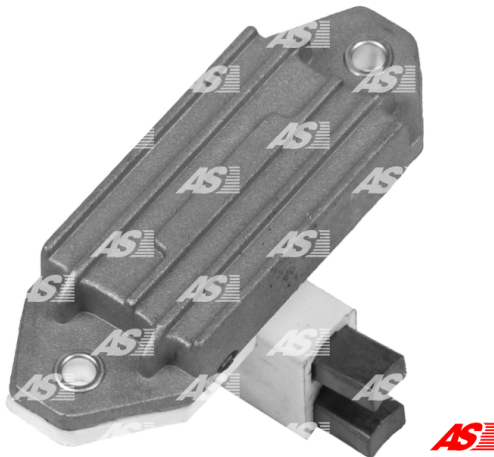

## Data

AS index	ARE9007
Kategória	Regulátory pre alternátory
Výrobca	AS-PL
Náhrada za	Iskra / Letrika

## Vlastnosti produktu

Napätie [ V ]	12
---------------	----

## Referenčné číslo (28)

Number	Výrobca
131811	CARGO
CRE21100AS	CASCO
CQ1010058	CQ
130510	HUCO
11.125.019	ISKRA / LETRIKA
11.125.054	ISKRA / LETRIKA
11.125.055	ISKRA / LETRIKA
11.125.056	ISKRA / LETRIKA
11.125.065	ISKRA / LETRIKA
11.125.085	ISKRA / LETRIKA
16.905.323	ISKRA / LETRIKA
AER1401	ISKRA / LETRIKA
AER1406	ISKRA / LETRIKA
AER1505	ISKRA / LETRIKA
AER1506	ISKRA / LETRIKA
AER1508	ISKRA / LETRIKA
AER1510	ISKRA / LETRIKA
AER1514	ISKRA / LETRIKA
AER1535	ISKRA / LETRIKA
VR-B193N	MOBILETRON
VR-1K019	MOBILETRON
1111677	POWERMAX
81111677	POWERMAX
1129-007RS	RS
YR-K01	UNIPOINT
35-9500	WAI / TRANSPO