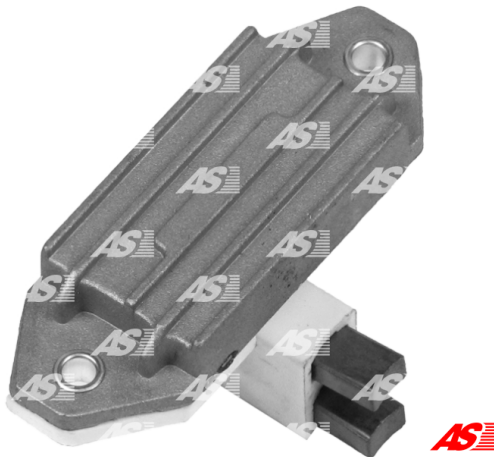

## Data

AS index	ARE9007
Kategória	Regulátory pre alternátory
Výrobca	AS-PL
Náhrada za	Iskra / Letrika

## Vlastnosti produktu

Napätie [ V ]	12
---------------	----

## Referenčné číslo (28)

Number	Výrobca
131811	CARGO
CRE21100AS	CASCO
CQ1010058	CQ
130510	HUCO
11.125.019	ISKRA / LETRIKA
11.125.054	ISKRA / LETRIKA
11.125.055	ISKRA / LETRIKA
11.125.056	ISKRA / LETRIKA
11.125.065	ISKRA / LETRIKA
11.125.085	ISKRA / LETRIKA
16.905.323	ISKRA / LETRIKA
AER1401	ISKRA / LETRIKA
AER1406	ISKRA / LETRIKA
AER1505	ISKRA / LETRIKA
AER1506	ISKRA / LETRIKA
AER1508	ISKRA / LETRIKA
AER1510	ISKRA / LETRIKA
AER1514	ISKRA / LETRIKA
AER1535	ISKRA / LETRIKA
VR-B193N	MOBILETRON
VR-IK019	MOBILETRON
1111677	POWERMAX
81111677	POWERMAX
1129-007RS	RS
YR-K01	UNIPOINT
35-9500	WAI / TRANSPO