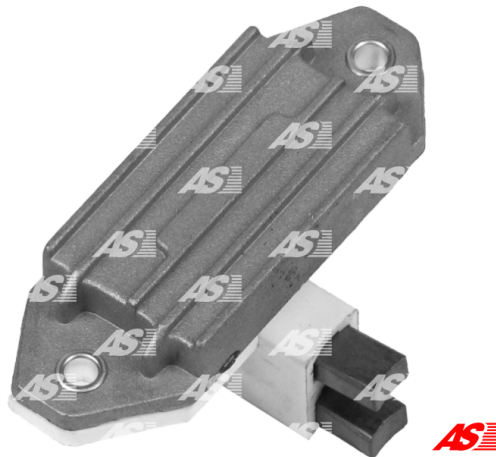

**Data**

AS index	ARE9007
Kategória	Regulátory alternátorov
Výrobca	AS-PL
Náhrada za	Iskra / Letrika

**Vlastnosti produktu**

Napätie [ V ]	12
---------------	----

**Referenčné číslo (28)**

Number	Výrobca
131811	CARGO
CRE21100AS	CASCO
CQ1010058	CQ
130510	HUCO
11.125.019	ISKRA / LETRIKA
11.125.054	ISKRA / LETRIKA
11.125.055	ISKRA / LETRIKA
11.125.056	ISKRA / LETRIKA
11.125.065	ISKRA / LETRIKA
11.125.085	ISKRA / LETRIKA
16.905.323	ISKRA / LETRIKA
AER1401	ISKRA / LETRIKA
AER1406	ISKRA / LETRIKA
AER1505	ISKRA / LETRIKA
AER1506	ISKRA / LETRIKA
AER1508	ISKRA / LETRIKA
AER1510	ISKRA / LETRIKA
AER1514	ISKRA / LETRIKA
AER1535	ISKRA / LETRIKA
VR-B193N	MOBILETRON
VR-IK019	MOBILETRON
1111677	POWERMAX
81111677	POWERMAX
1129-007RS	RS
YR-K01	UNIPOINT
35-9500	WAI / TRANSPO

IK401

WAI / TRANSPO

VRG46601

WOODAUTO