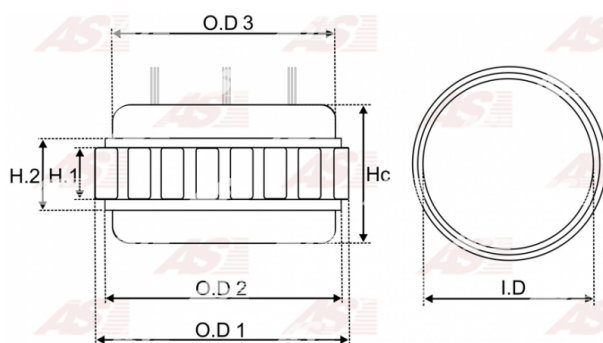

Data

AS index	AS0001
Kategória	Vinutie pre alternátory
Výrobca	AS-PL
Náhrada za	Bosch

Vlastnosti produktu

Napätie [V]	24
Intenzita [Amp]	80
Vonkajší priemer [mm]	142.10
O.D. 2 [mm]	134.00
O.D. 1 [mm]	129.80
Vnútorý priemer [mm]	103.60
H. [mm]	28.40
H. 2 [mm]	30.50
Hc [mm]	55.50
No. of leads	4