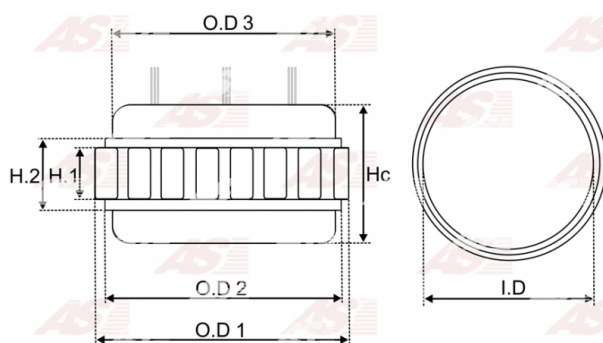

## Vlastnosti produktu

Napätie [ V ]	12
Intenzita [ Amp ]	55
Vonkajší priemer [ mm ]	125.00
O.D. 2 [ mm ]	118.00
O.D. 1 [ mm ]	109.50
Vnútorý priemer [ mm ]	89.80
H. [ mm ]	23.50
H. 2 [ mm ]	24.90
Hc [ mm ]	53.60
No. of leads	3