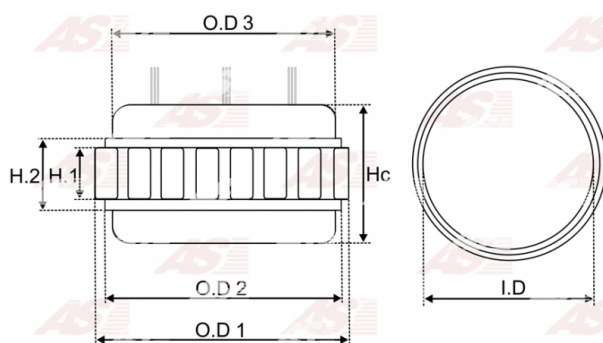

Data

AS index	AS0002
Kategória	Vinutie pre alternátory
Výrobca	AS-PL
Náhrada za	Bosch

Vlastnosti produktu

Napätie [V]	12
Intenzita [Amp]	55
Vonkajší priemer [mm]	125.00
O.D. 2 [mm]	118.00
O.D. 1 [mm]	109.50
Vnútorý priemer [mm]	89.80
H. [mm]	23.50
H. 2 [mm]	24.90
Hc [mm]	53.60
No. of leads	3