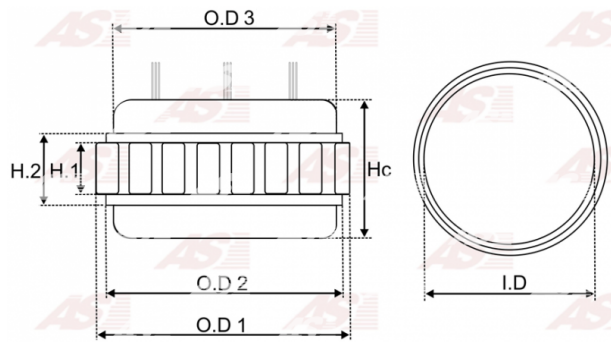

Data

AS index	AS0002
Kategória	Vinutie pre alternátory
Výrobca	AS-PL
Náhrada za	Bosch

Vlastnosti produktu

Napätie [V]	12
Intenzita [Amp]	55
Vonkajší priemer [mm]	125.00
O.D. 2 [mm]	118.00
O.D. 1 [mm]	109.50
Vnútorý priemer [mm]	89.80
H. [mm]	23.50
H. 2 [mm]	24.90
Hc [mm]	53.60
No. of leads	3