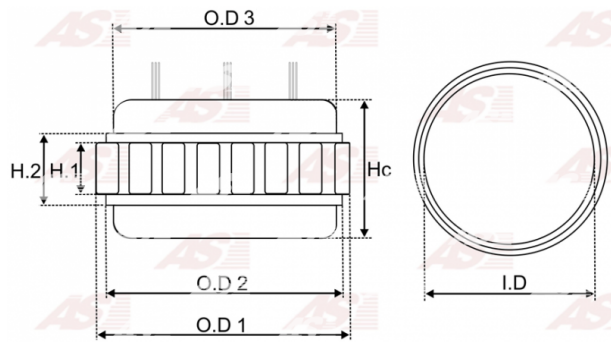

Data

| | |
|------------|-------------------------|
| AS index | AS0002 |
| Kategória | Vinutie pre alternátory |
| Výrobca | AS-PL |
| Náhrada za | Bosch |

Vlastnosti produktu

| | |
|-------------------------|--------|
| Napätie [V] | 12 |
| Intenzita [Amp] | 55 |
| Vonkajší priemer [mm] | 125.00 |
| O.D. 2 [mm] | 118.00 |
| O.D. 1 [mm] | 109.50 |
| Vnútorý priemer [mm] | 89.80 |
| H. [mm] | 23.50 |
| H. 2 [mm] | 24.90 |
| Hc [mm] | 53.60 |
| No. of leads | 3 |