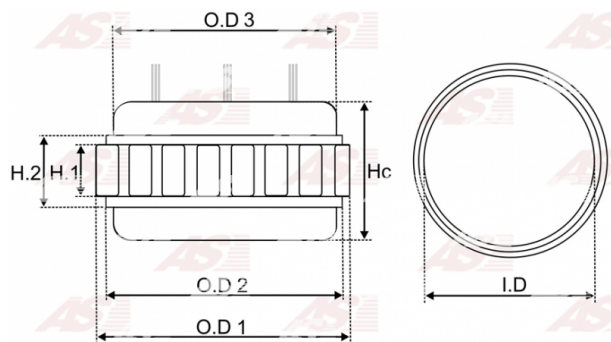

Data

AS index	AS0003
Kategória	Vinutie pre alternátory
Výrobca	AS-PL
Náhrada za	Bosch

Vlastnosti produktu

Napätie [V]	24
Intenzita [Amp]	55
Vonkajší priemer [mm]	137.90
O.D. 2 [mm]	130.00
O.D. 1 [mm]	125.80
Vnútorý priemer [mm]	100.80
H. [mm]	22.50
H. 2 [mm]	23.50
Hc [mm]	51.80
No. of leads	4