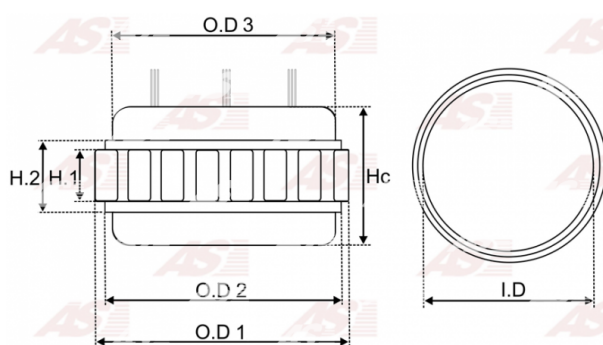

Data

AS index	AS0003
Kategória	Vinutie pre alternátory
Výrobca	AS-PL
Náhrada za	Bosch

Vlastnosti produktu

Napätie [V]	24
Intenzita [Amp]	55
Vonkajší priemer [mm]	137.90
O.D. 2 [mm]	130.00
O.D. 1 [mm]	125.80
Vnútorý priemer [mm]	100.80
H. [mm]	22.50
H. 2 [mm]	23.50
Hc [mm]	51.80
No. of leads	4