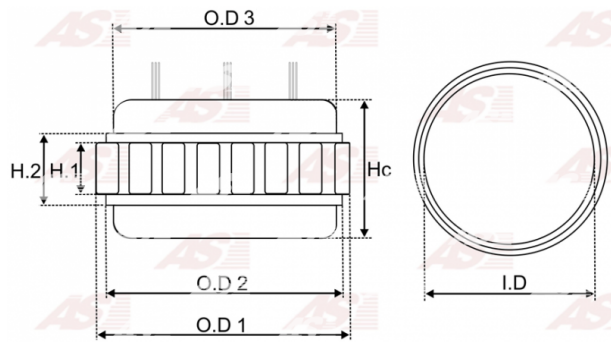

## Vlastnosti produktu

Napätie [ V ]	24
Intenzita [ Amp ]	55
Vonkajší priemer [ mm ]	137.90
O.D. 2 [ mm ]	130.00
O.D. 1 [ mm ]	125.80
Vnútorý priemer [ mm ]	100.80
H. [ mm ]	22.50
H. 2 [ mm ]	23.50
Hc [ mm ]	51.80
No. of leads	4