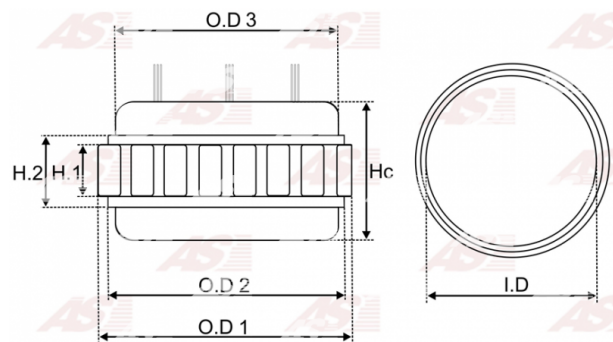

Data

AS index	AS0003
Kategória	Vinutie pre alternátory
Výrobca	AS-PL
Náhrada za	Bosch

Vlastnosti produktu

Napätie [V]	24
Intenzita [Amp]	55
Vonkajší priemer [mm]	137.90
O.D. 2 [mm]	130.00
O.D. 1 [mm]	125.80
Vnútorý priemer [mm]	100.80
H. [mm]	22.50
H. 2 [mm]	23.50
Hc [mm]	51.80
No. of leads	4