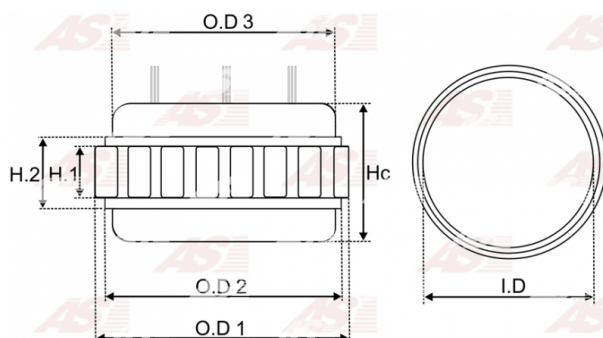

Data

AS index	AS0004
Kategória	Vinutie pre alternátory
Výrobca	AS-PL
Náhrada za	Bosch

Vlastnosti produktu

Napätie [V]	12
Intenzita [Amp]	70
Vonkajší priemer [mm]	125.10
Vnútny priemer [mm]	89.00
H. [mm]	26.20
No. of leads	3