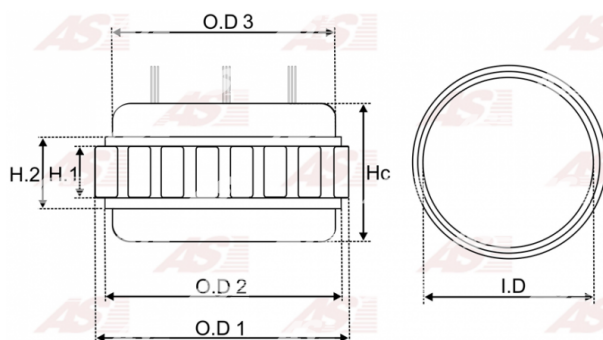

## Vlastnosti produktu

Napätie [ V ]	12
Intenzita [ Amp ]	70
Vonkajší priemer [ mm ]	125.10
Vnútorý priemer [ mm ]	89.00
H. [ mm ]	26.20
No. of leads	3