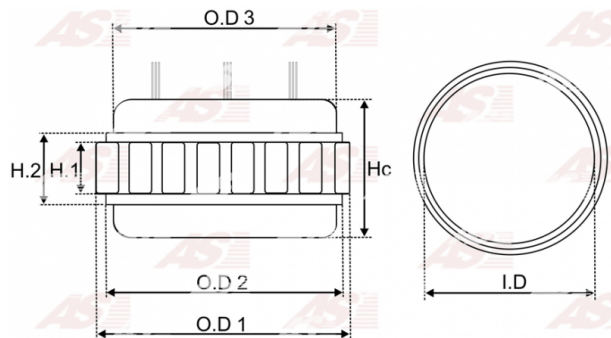

## Vlastnosti produktu

Napätie [ V ]	12
Intenzita [ Amp ]	70
Vonkajší priemer [ mm ]	125.10
Vnútny priemer [ mm ]	89.00
H. [ mm ]	26.20
No. of leads	3