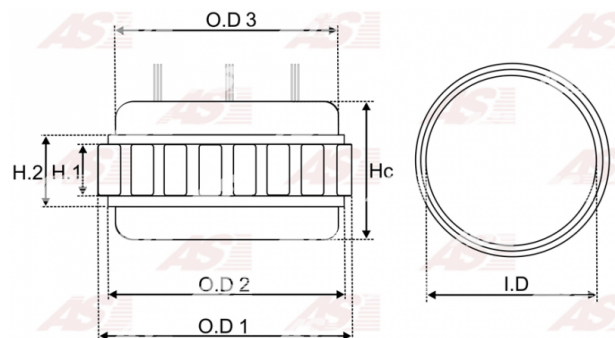

Data

AS index	AS0004
Kategória	Vinutie pre alternátory
Výrobca	AS-PL
Náhrada za	Bosch

Vlastnosti produktu

Napätie [V]	12
Intenzita [Amp]	70
Vonkajší priemer [mm]	125.10
Vnútny priemer [mm]	89.00
H. [mm]	26.20
No. of leads	3