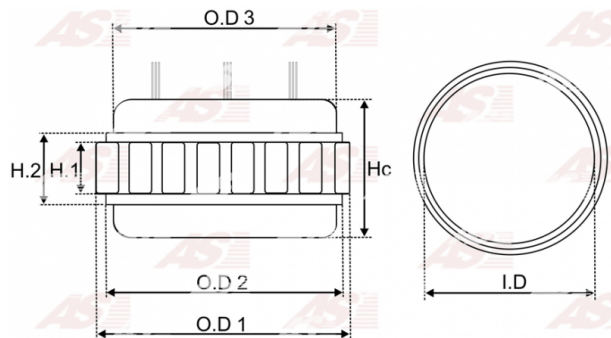

Data

AS index	AS0004
Kategória	Vinutie pre alternátory
Výrobca	AS-PL
Náhrada za	Bosch

Vlastnosti produktu

Napätie [V]	12
Intenzita [Amp]	70
Vonkajší priemer [mm]	125.10
Vnútorný priemer [mm]	89.00
H. [mm]	26.20
No. of leads	3