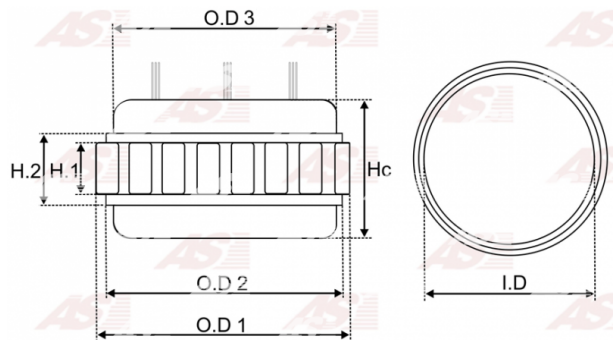

## Vlastnosti produktu

Napätie [ V ]	24
Intenzita [ Amp ]	140
Vonkajší priemer [ mm ]	165.80
O.D. 1 [ mm ]	152.30
Vnútorý priemer [ mm ]	125.70
H. [ mm ]	44.20
Hc [ mm ]	84.90
No. of leads	12