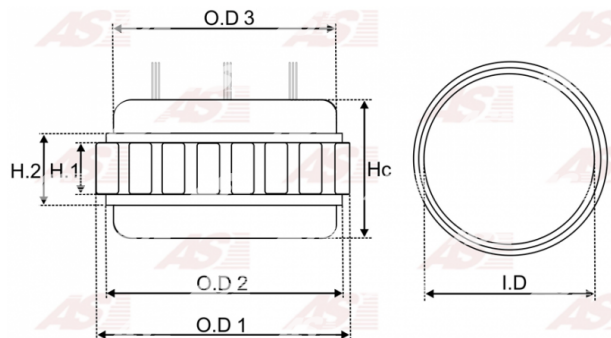

## Vlastnosti produktu

Napätie [ V ]	24
Intenzita [ Amp ]	140
Vonkajší priemer [ mm ]	165.80
O.D. 1 [ mm ]	152.30
Vnútorý priemer [ mm ]	125.70
H. [ mm ]	44.20
Hc [ mm ]	84.90
No. of leads	12