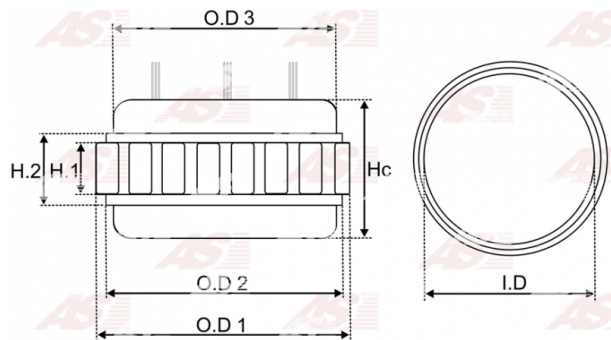

Data

AS index	AS0005
Kategória	Vinutie pre alternátory
Výrobca	AS-PL
Náhrada za	Bosch

Vlastnosti produktu

Napätie [V]	24
Intenzita [Amp]	140
Vonkajší priemer [mm]	165.80
O.D. 1 [mm]	152.30
Vnútorý priemer [mm]	125.70
H. [mm]	44.20
Hc [mm]	84.90
No. of leads	12