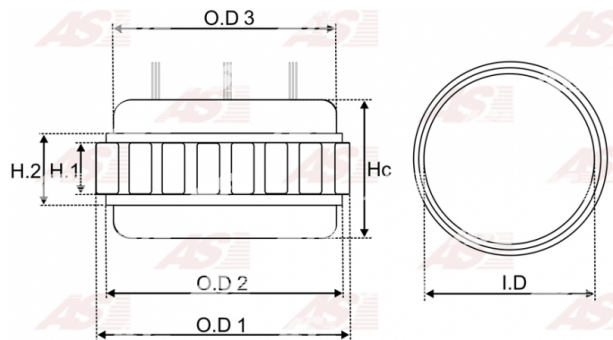

Data

AS index	AS0005
Kategória	Vinutie pre alternátory
Výrobca	AS-PL
Náhrada za	Bosch

Vlastnosti produktu

Napätie [V]	24
Intenzita [Amp]	140
Vonkajší priemer [mm]	165.80
O.D. 1 [mm]	152.30
Vnútorý priemer [mm]	125.70
H. [mm]	44.20
Hc [mm]	84.90
No. of leads	12