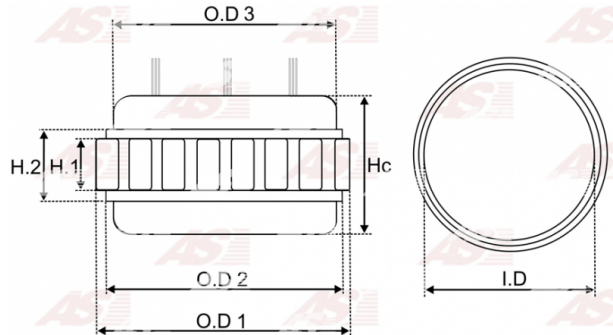

Data

AS index	AS0006
Kategória	Vinutie pre alternátory
Výrobca	AS-PL
Náhrada za	Bosch

Vlastnosti produktu

Napätie [V]	24
Intenzita [Amp]	45
Vonkajší priemer [mm]	125.00
O.D. 1 [mm]	112.30
Vnútorý priemer [mm]	89.20
H. [mm]	23.50
H. 2 [mm]	25.00
Hc [mm]	53.40
No. of leads	3