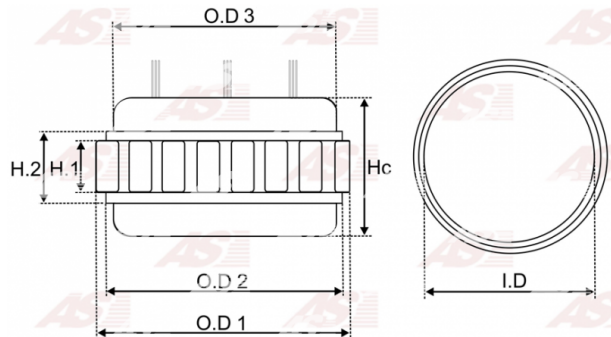

## Vlastnosti produktu

Napätie [ V ]	24
Intenzita [ Amp ]	45
Vonkajší priemer [ mm ]	125.00
O.D. 1 [ mm ]	112.30
Vnútorý priemer [ mm ]	89.20
H. [ mm ]	23.50
H. 2 [ mm ]	25.00
Hc [ mm ]	53.40
No. of leads	3