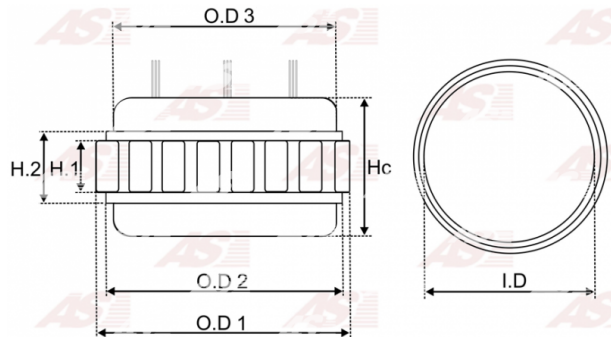

Data

AS index	AS0006
Kategória	Vinutie pre alternátory
Výrobca	AS-PL
Náhrada za	Bosch

Vlastnosti produktu

Napätie [V]	24
Intenzita [Amp]	45
Vonkajší priemer [mm]	125.00
O.D. 1 [mm]	112.30
Vnútorý priemer [mm]	89.20
H. [mm]	23.50
H. 2 [mm]	25.00
Hc [mm]	53.40
No. of leads	3