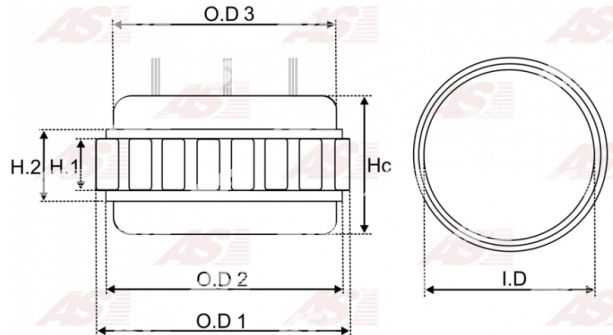

## Vlastnosti produktu

Napätie [ V ]	24
Intenzita [ Amp ]	45
Vonkajší priemer [ mm ]	125.00
O.D. 1 [ mm ]	112.30
Vnútorý priemer [ mm ]	89.20
H. [ mm ]	23.50
H. 2 [ mm ]	25.00
Hc [ mm ]	53.40
No. of leads	3