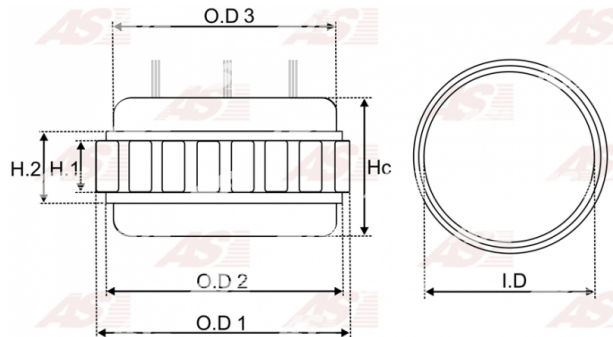

Data

AS index	AS0006
Kategória	Vinutie pre alternátory
Výrobca	AS-PL
Náhrada za	Bosch

Vlastnosti produktu

Napätie [V]	24
Intenzita [Amp]	45
Vonkajší priemer [mm]	125.00
O.D. 1 [mm]	112.30
Vnútorý priemer [mm]	89.20
H. [mm]	23.50
H. 2 [mm]	25.00
Hc [mm]	53.40
No. of leads	3