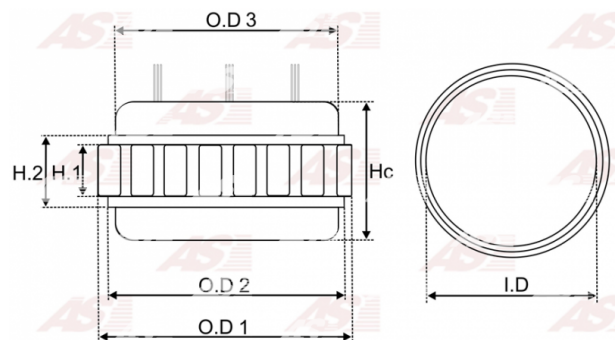

## Vlastnosti produktu

Napätie [ V ]	12
Intenzita [ Amp ]	90
Vonkajší priemer [ mm ]	128.10
O.D. 1 [ mm ]	114.70
Vnútorý priemer [ mm ]	94.00
H. [ mm ]	32.20
Hc [ mm ]	64.20
No. of leads	12