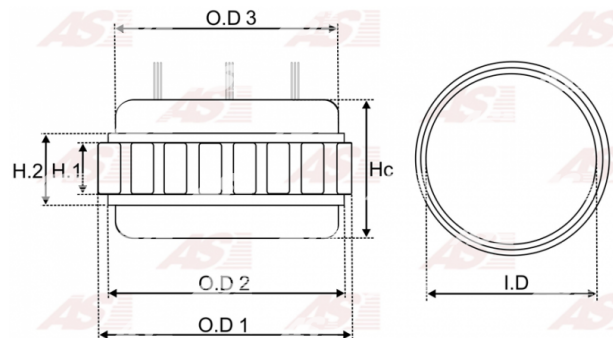

Data

| | |
|------------|-------------------------|
| AS index | AS0007 |
| Kategória | Vinutie pre alternátory |
| Výrobca | AS-PL |
| Náhrada za | Bosch |

Vlastnosti produktu

| | |
|-------------------------|--------|
| Napätie [V] | 12 |
| Intenzita [Amp] | 90 |
| Vonkajší priemer [mm] | 128.10 |
| O.D. 1 [mm] | 114.70 |
| Vnútorý priemer [mm] | 94.00 |
| H. [mm] | 32.20 |
| Hc [mm] | 64.20 |
| No. of leads | 12 |