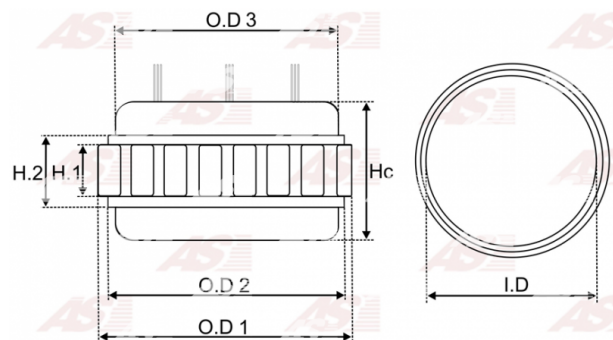

Data

AS index	AS0007
Kategória	Vinutie pre alternátory
Výrobca	AS-PL
Náhrada za	Bosch

Vlastnosti produktu

Napätie [V]	12
Intenzita [Amp]	90
Vonkajší priemer [mm]	128.10
O.D. 1 [mm]	114.70
Vnútorý priemer [mm]	94.00
H. [mm]	32.20
Hc [mm]	64.20
No. of leads	12