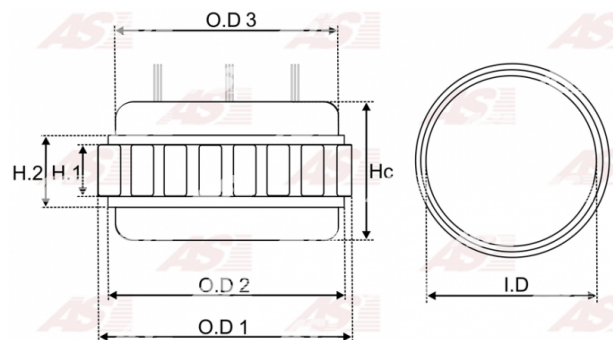

## Vlastnosti produktu

Napätie [ V ]	12
Intenzita [ Amp ]	90
Vonkajší priemer [ mm ]	128.10
O.D. 1 [ mm ]	114.70
Vnútorý priemer [ mm ]	94.00
H. [ mm ]	32.20
Hc [ mm ]	64.20
No. of leads	12