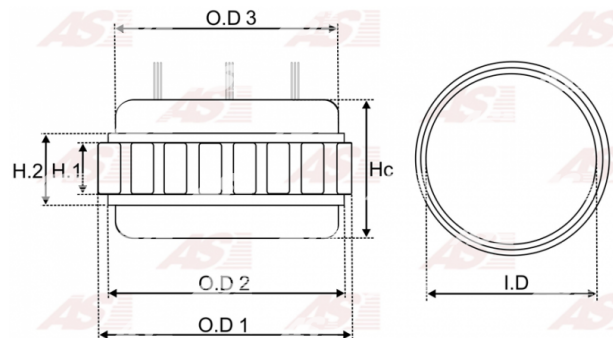

Data

AS index	AS0007
Kategória	Vinutie pre alternátory
Výrobca	AS-PL
Náhrada za	Bosch

Vlastnosti produktu

Napätie [V]	12
Intenzita [Amp]	90
Vonkajší priemer [mm]	128.10
O.D. 1 [mm]	114.70
Vnútorý priemer [mm]	94.00
H. [mm]	32.20
Hc [mm]	64.20
No. of leads	12