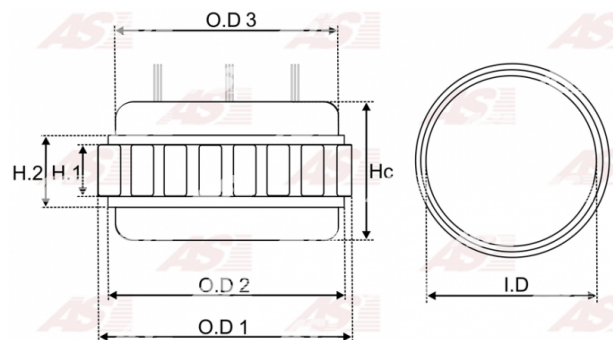

## Vlastnosti produktu

Napätie [ V ]	12
Intenzita [ Amp ]	90
Vonkajší priemer [ mm ]	125.10
O.D. 1 [ mm ]	115.10
Vnútorý priemer [ mm ]	94.20
H. [ mm ]	32.70
Hc [ mm ]	65.70
No. of leads	12