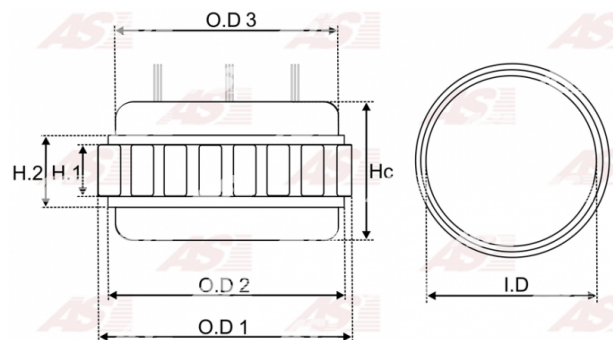

Data

AS index	AS0008
Kategória	Vinutie pre alternátory
Výrobca	AS-PL
Náhrada za	Bosch

Vlastnosti produktu

Napätie [V]	12
Intenzita [Amp]	90
Vonkajší priemer [mm]	125.10
O.D. 1 [mm]	115.10
Vnútorý priemer [mm]	94.20
H. [mm]	32.70
Hc [mm]	65.70
No. of leads	12