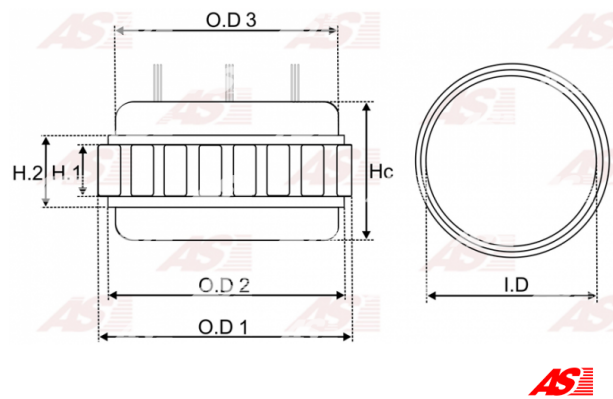

Data

AS index	AS0008
Kategória	Vinutie pre alternátory
Výrobca	AS-PL
Náhrada za	Bosch

Vlastnosti produktu

Napätie [V]	12
Intenzita [Amp]	90
Vonkajší priemer [mm]	125.10
O.D. 1 [mm]	115.10
Vnútorý priemer [mm]	94.20
H. [mm]	32.70
Hc [mm]	65.70
No. of leads	12