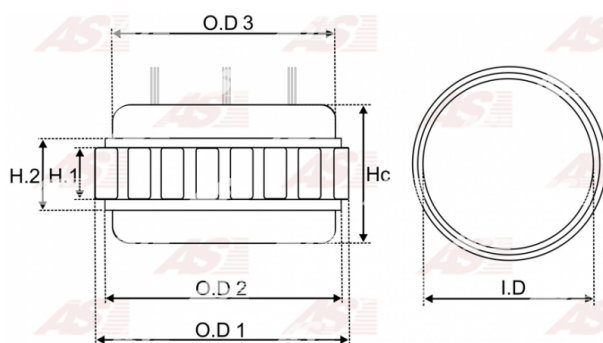

Data

AS index	AS2001
Kategória	Vinutie pre alternátory
Výrobca	AS-PL
Náhrada za	Hitachi

Vlastnosti produktu

Napätie [V]	12
Intenzita [Amp]	70
Vonkajší priemer [mm]	138.30
O.D. 2 [mm]	136.20
O.D. 1 [mm]	126.00
Vnútorý priemer [mm]	104.00
H. [mm]	22.50
H. 2 [mm]	28.00
Hc [mm]	57.60
No. of leads	3

Referenčné číslo (16)

Number	Výrobca
134515	CARGO
CSR20007AS	CASCO
CQ1120005	CQ
L160-32001	HITACHI
L160-62001	HITACHI
L170-12001	HITACHI
L180-1200	HITACHI
23102-07201	NISSAN
23102-F2500	NISSAN
23102-V7201	NISSAN
S/3007	ORME
1113028	POWERMAX
1174-001RS	RS
27-8106	WAI / TRANSPO
27-8106-1	WAI / TRANSPO
WST8915	WOODAUTO

Využitie