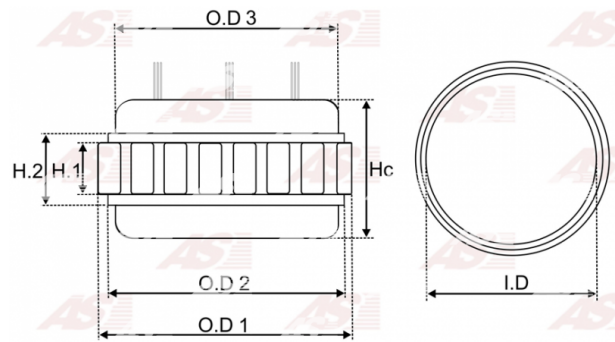

Data

AS index	AS2001
Kategória	Vinutie pre alternátory
Výrobca	AS-PL
Náhrada za	Hitachi

Vlastnosti produktu

Napätie [V]	12
Intenzita [Amp]	70
Vonkajší priemer [mm]	138.30
O.D. 2 [mm]	136.20
O.D. 1 [mm]	126.00
Vnútorý priemer [mm]	104.00
H. [mm]	22.50
H. 2 [mm]	28.00
Hc [mm]	57.60
No. of leads	3