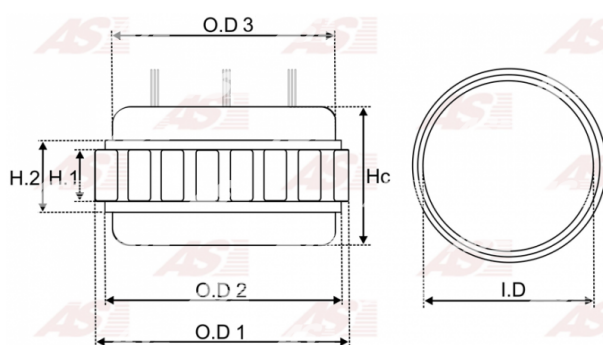

## Vlastnosti produktu

Napätie [ V ]	12
Intenzita [ Amp ]	70
Vonkajší priemer [ mm ]	138.30
O.D. 2 [ mm ]	136.20
O.D. 1 [ mm ]	126.00
Vnútorý priemer [ mm ]	104.00
H. [ mm ]	22.50
H. 2 [ mm ]	28.00
Hc [ mm ]	57.60
No. of leads	3