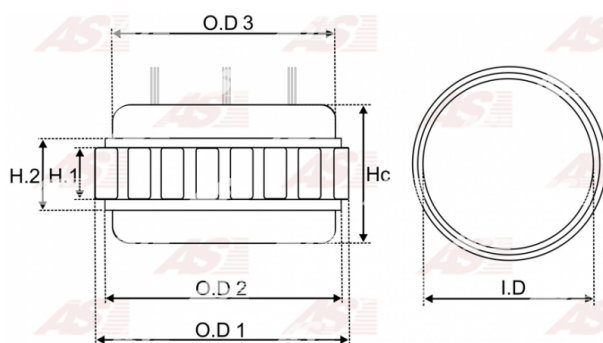

## Vlastnosti produktu

Napätie [ V ]	12
Intenzita [ Amp ]	70
Vonkajší priemer [ mm ]	138.30
O.D. 2 [ mm ]	136.20
O.D. 1 [ mm ]	126.00
Vnútorý priemer [ mm ]	104.00
H. [ mm ]	22.50
H. 2 [ mm ]	28.00
Hc [ mm ]	57.60
No. of leads	3