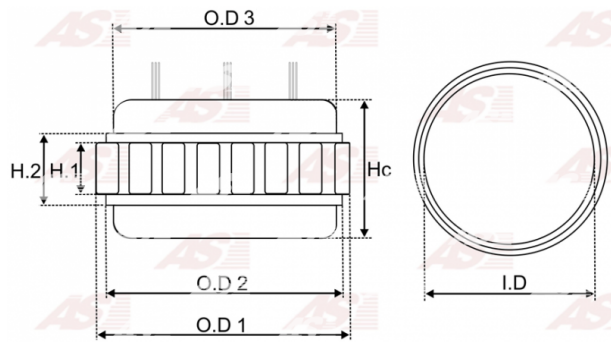

## Vlastnosti produktu

|                         |        |
|-------------------------|--------|
| Napätie [ V ]           | 12     |
| Intenzita [ Amp ]       | 70     |
| Vonkajší priemer [ mm ] | 138.90 |
| O.D. 2 [ mm ]           | 135.40 |
| O.D. 1 [ mm ]           | 128.00 |
| Vnútorý priemer [ mm ]  | 104.30 |
| H. [ mm ]               | 22.10  |
| H. 2 [ mm ]             | 27.50  |
| Hc [ mm ]               | 57.90  |
| No. of leads            | 6      |