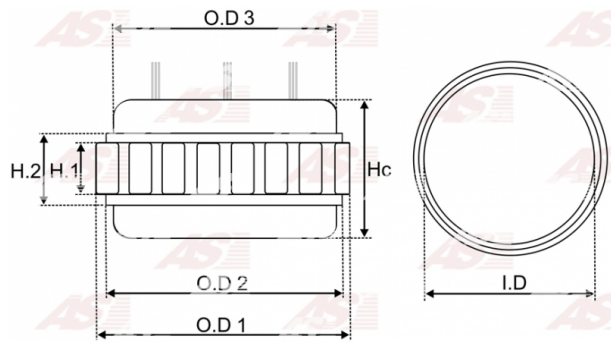

Data

AS index	AS2002
Kategória	Vinutie pre alternátory
Výrobca	AS-PL
Náhrada za	Hitachi

Vlastnosti produktu

Napätie [V]	12
Intenzita [Amp]	70
Vonkajší priemer [mm]	138.90
O.D. 2 [mm]	135.40
O.D. 1 [mm]	128.00
Vnútorý priemer [mm]	104.30
H. [mm]	22.10
H. 2 [mm]	27.50
Hc [mm]	57.90
No. of leads	6