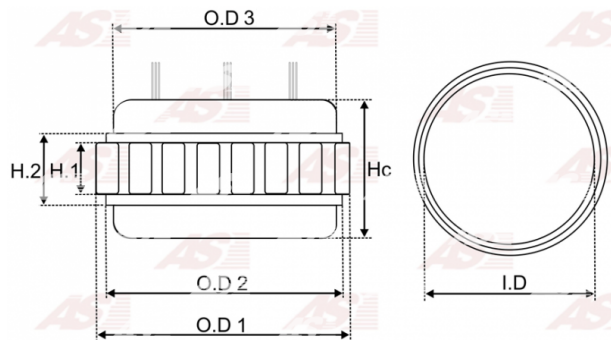

Data

AS index	AS2003
Kategória	Vinutie pre alternátory
Výrobca	AS-PL
Náhrada za	Hitachi

Vlastnosti produktu

Napätie [V]	12
Intenzita [Amp]	70
Vonkajší priemer [mm]	127.80
O.D. 2 [mm]	126.20
O.D. 1 [mm]	117.70
Vnútorý priemer [mm]	98.00
H. [mm]	22.40
H. 2 [mm]	26.60
Hc [mm]	55.70
No. of leads	3

Referenčné číslo (11)

Number	Výrobca
138188	CARGO
CSR20018AS	CASCO
CQ1120016	CQ
L170G-6200	HITACHI
L170G-9200	HITACHI
8-97150200-0	ISUZU
1113758	POWERMAX
1174-003RS	RS
T-V00509	UNIPOINT
27-8107	WAI / TRANSPO
WST8923	WOODAUTO