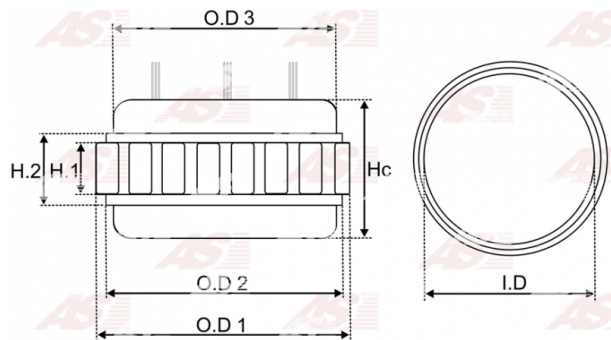

## Vlastnosti produktu

Napätie [ V ]	12
Intenzita [ Amp ]	70
Vonkajší priemer [ mm ]	127.80
O.D. 2 [ mm ]	126.20
O.D. 1 [ mm ]	117.70
Vnútorý priemer [ mm ]	98.00
H. [ mm ]	22.40
H. 2 [ mm ]	26.60
Hc [ mm ]	55.70
No. of leads	3