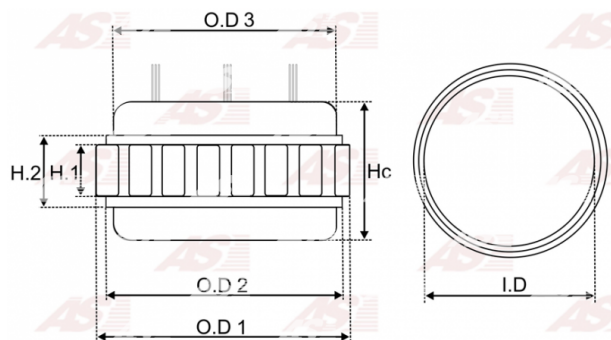

Data

AS index	AS3001
Kategória	Vinutie pre alternátory
Výrobca	AS-PL
Náhrada za	Valeo

Vlastnosti produktu

Napätie [V]	12
Intenzita [Amp]	70
Vonkajší priemer [mm]	116.80
O.D. 1 [mm]	106.70
Vnútorý priemer [mm]	89.80
H. [mm]	29.00
Hc [mm]	62.50
No. of leads	12