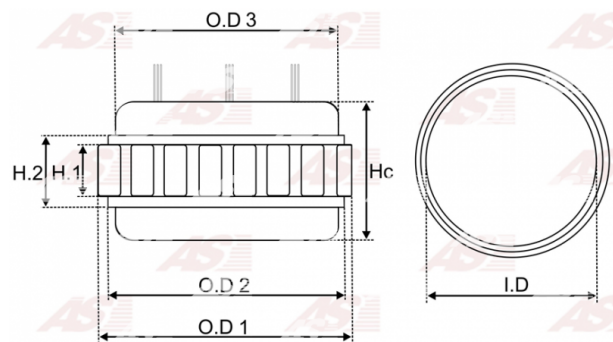

Data

AS index	AS3001
Kategória	Vinutie pre alternátory
Výrobca	AS-PL
Náhrada za	Valeo

Vlastnosti produktu

Napätie [V]	12
Intenzita [Amp]	70
Vonkajší priemer [mm]	116.80
O.D. 1 [mm]	106.70
Vnútorý priemer [mm]	89.80
H. [mm]	29.00
Hc [mm]	62.50
No. of leads	12