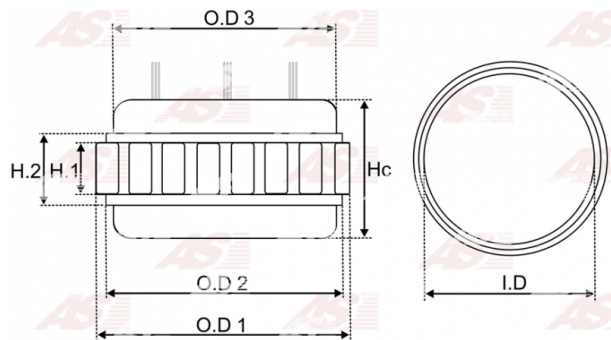

Data

AS index	AS3001
Kategória	Vinutie pre alternátory
Výrobca	AS-PL
Náhrada za	Valeo

Vlastnosti produktu

Napätie [V]	12
Intenzita [Amp]	70
Vonkajší priemer [mm]	116.80
O.D. 1 [mm]	106.70
Vnútorý priemer [mm]	89.80
H. [mm]	29.00
Hc [mm]	62.50
No. of leads	12