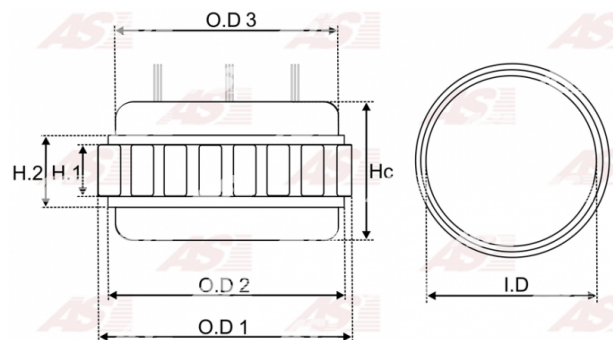

Data

AS index	AS3001
Kategória	Vinutie pre alternátory
Výrobca	AS-PL
Náhrada za	Valeo

Vlastnosti produktu

Napätie [V]	12
Intenzita [Amp]	70
Vonkajší priemer [mm]	116.80
O.D. 1 [mm]	106.70
Vnútorý priemer [mm]	89.80
H. [mm]	29.00
Hc [mm]	62.50
No. of leads	12