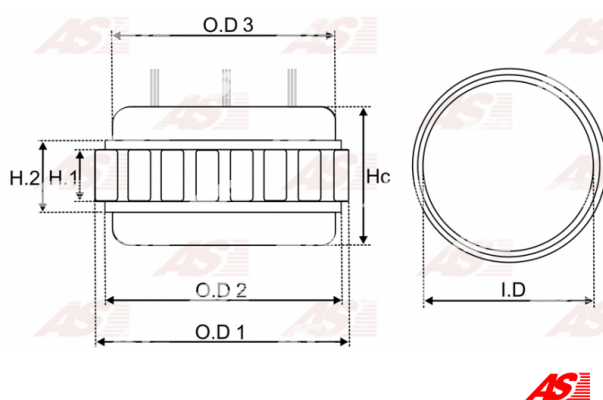

Data

AS index	AS3002
Kategória	Vinutie pre alternátory
Výrobca	AS-PL
Náhrada za	Valeo

Vlastnosti produktu

Napätie [V]	12
Intenzita [Amp]	75
Vonkajší priemer [mm]	127.60
O.D. 1 [mm]	114.40
Vnútorý priemer [mm]	90.00
H. [mm]	29.60
Hc [mm]	50.50
No. of leads	6

Referenčné číslo (12)

Number	Výrobca
133002	CARGO
CSR15024AS	CASCO
S/141	ORME
1112783	POWERMAX
1177-002RS	RS
106027	VALEO
592826	VALEO
592827	VALEO
592830	VALEO
NC230	VALEO
NC945	VALEO
WST8875	WOODAUTO