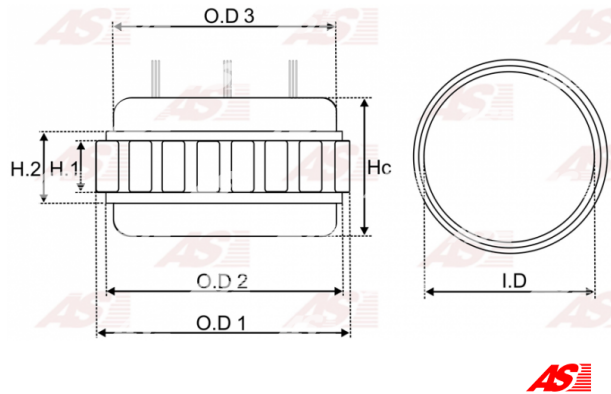

Data

| | |
|------------|-------------------------|
| AS index | AS3003 |
| Kategória | Vinutie pre alternátory |
| Výrobca | AS-PL |
| Náhrada za | Valeo |

Vlastnosti produktu

| | |
|-------------------------|--------|
| Napätie [V] | 24 |
| Intenzita [Amp] | 55 |
| Vonkajší priemer [mm] | 136.40 |
| O.D. 1 [mm] | 122.20 |
| Vnútorý priemer [mm] | 100.00 |
| H. [mm] | 27.70 |
| H. 2 [mm] | 28.80 |
| Hc [mm] | 52.80 |
| No. of leads | 3 |

Referenčné číslo (13)

| Number | Výrobca |
|------------|----------|
| 131052 | CARGO |
| CSR15604AS | CASCO |
| CQ1120020 | CQ |
| S/132 | ORME |
| 1113376 | POWERMAX |
| 1177-003RS | RS |
| 100156 | VALEO |
| 101518 | VALEO |
| 101519 | VALEO |
| 102589 | VALEO |
| 593277 | VALEO |
| NC376 | VALEO |
| WST8873 | WOODAUTO |