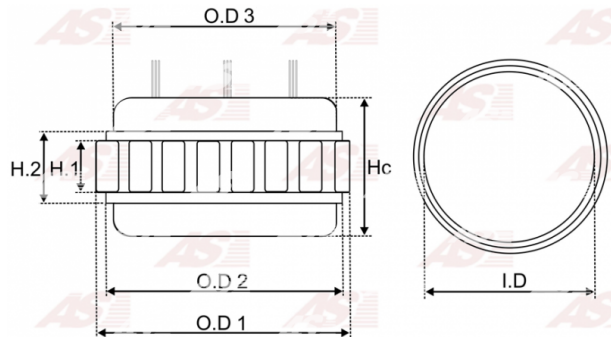

Data

| | |
|------------|-------------------------|
| AS index | AS3005 |
| Kategória | Vinutie pre alternátory |
| Výrobca | AS-PL |
| Náhrada za | Valeo |

Vlastnosti produktu

| | |
|-------------------------|--------|
| Napätie [V] | 12 |
| Intenzita [Amp] | 100 |
| Vonkajší priemer [mm] | 127.90 |
| O.D. 1 [mm] | 119.30 |
| Vnútorý priemer [mm] | 95.70 |
| H. [mm] | 29.20 |
| H. 2 [mm] | 30.00 |
| Hc [mm] | 62.00 |
| No. of leads | 6 |