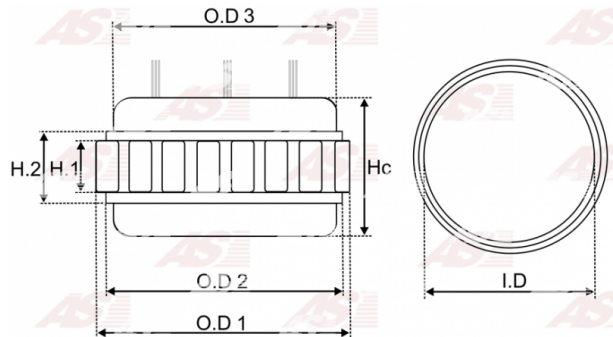

Data

AS index	AS3005
Kategória	Vinutie pre alternátory
Výrobca	AS-PL
Náhrada za	Valeo

Vlastnosti produktu

Napätie [V]	12
Intenzita [Amp]	100
Vonkajší priemer [mm]	127.90
O.D. 1 [mm]	119.30
Vnútorý priemer [mm]	95.70
H. [mm]	29.20
H. 2 [mm]	30.00
Hc [mm]	62.00
No. of leads	6