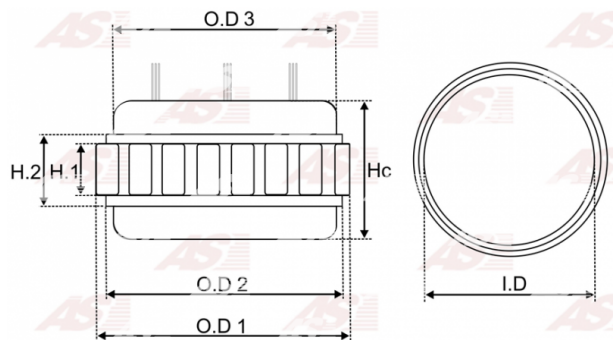

## Vlastnosti produktu

Napätie [ V ]	12
Intenzita [ Amp ]	100
Vonkajší priemer [ mm ]	127.90
O.D. 1 [ mm ]	119.30
Vnútorý priemer [ mm ]	95.70
H. [ mm ]	29.20
H. 2 [ mm ]	30.00
Hc [ mm ]	62.00
No. of leads	6