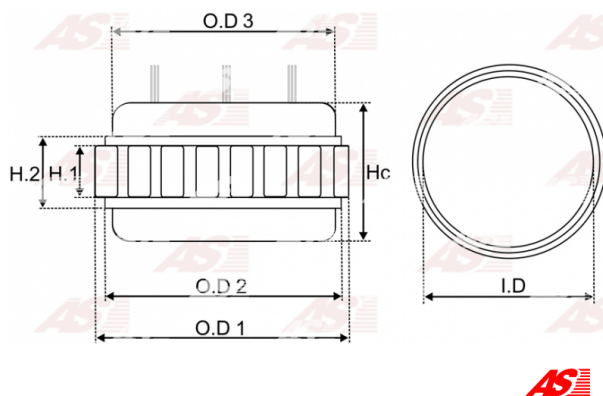

Data

AS index	AS4001
Kategória	Vinutie pre alternátory
Výrobca	AS-PL
Náhrada za	Magneti Marelli

Vlastnosti produktu

Napätie [V]	12
Intenzita [Amp]	65
Vonkajší priemer [mm]	125.10
O.D. 1 [mm]	109.10
Vnútorý priemer [mm]	89.30
H. [mm]	14.00
H. 2 [mm]	26.70
Hc [mm]	53.10
No. of leads	6