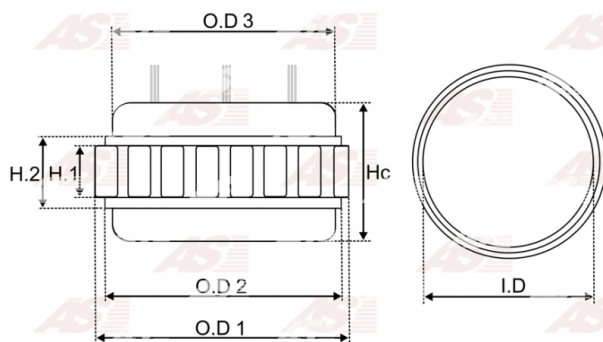

## Vlastnosti produktu

Napätie [ V ]	12
Intenzita [ Amp ]	65
Vonkajší priemer [ mm ]	125.10
O.D. 1 [ mm ]	109.10
Vnútorý priemer [ mm ]	89.30
H. [ mm ]	14.00
H. 2 [ mm ]	26.70
Hc [ mm ]	53.10
No. of leads	6