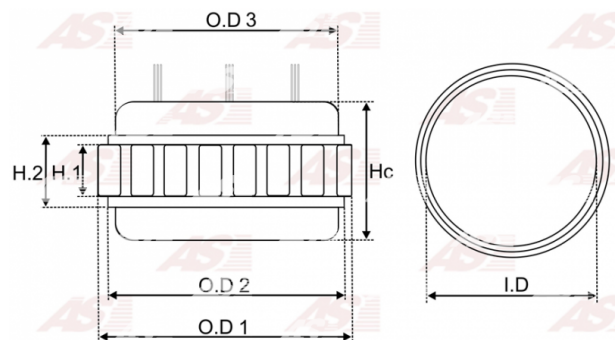

## Vlastnosti produktu

Napätie [ V ]	12
Intenzita [ Amp ]	65
Vonkajší priemer [ mm ]	118.00
O.D. 1 [ mm ]	109.10
Vnútorý priemer [ mm ]	92.20
H. [ mm ]	29.20
Hc [ mm ]	66.50
No. of leads	6