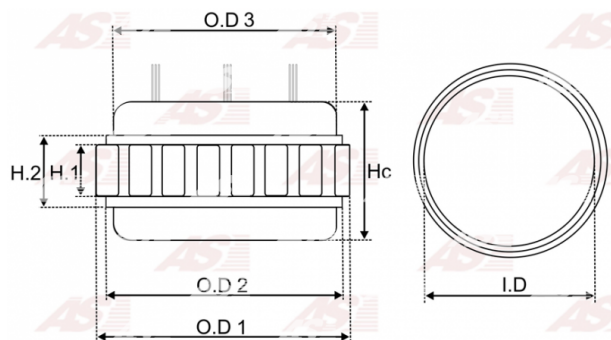

Data

AS index	AS4003
Kategória	Vinutie pre alternátory
Výrobca	AS-PL
Náhrada za	Magneti Marelli

Vlastnosti produktu

Napätie [V]	12
Intenzita [Amp]	75
Vonkajší priemer [mm]	127.40
O.D. 1 [mm]	115.70
Vnútorý priemer [mm]	90.40
H. [mm]	26.60
Hc [mm]	45.00
No. of leads	6