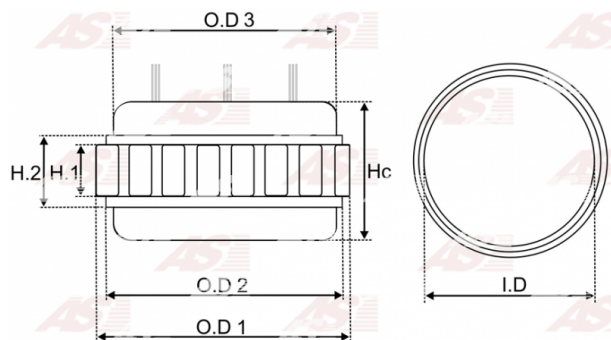

## Vlastnosti produktu

Napätie [ V ]	12
Intenzita [ Amp ]	75
Vonkajší priemer [ mm ]	127.40
O.D. 1 [ mm ]	115.70
Vnútorý priemer [ mm ]	90.40
H. [ mm ]	26.60
Hc [ mm ]	45.00
No. of leads	6