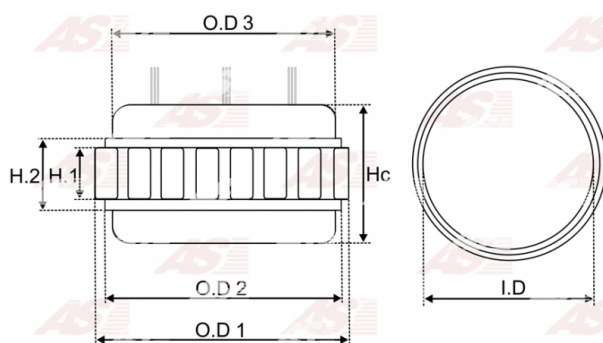

Data

AS index	AS5001
Kategória	Vinutie pre alternátory
Výrobca	AS-PL
Náhrada za	Mitsubishi

Vlastnosti produktu

Napätie [V]	12
Intenzita [Amp]	70
Vonkajší priemer [mm]	129.20
O.D. 2 [mm]	126.40
O.D. 1 [mm]	119.00
Vnútorý priemer [mm]	100.00
H. [mm]	20.00
H. 2 [mm]	27.20
Hc [mm]	58.00
No. of leads	3