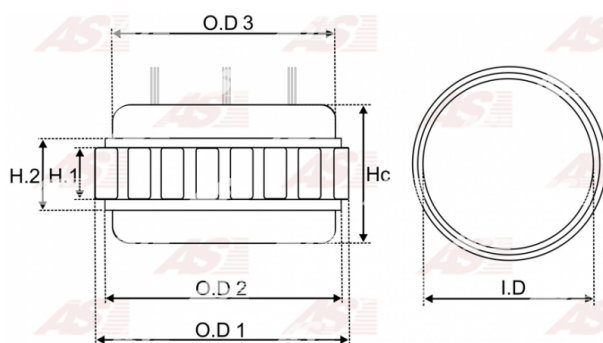

## Vlastnosti produktu

Napätie [ V ]	12
Intenzita [ Amp ]	70
Vonkajší priemer [ mm ]	129.20
O.D. 2 [ mm ]	126.40
O.D. 1 [ mm ]	119.00
Vnútorý priemer [ mm ]	100.00
H. [ mm ]	20.00
H. 2 [ mm ]	27.20
Hc [ mm ]	58.00
No. of leads	3