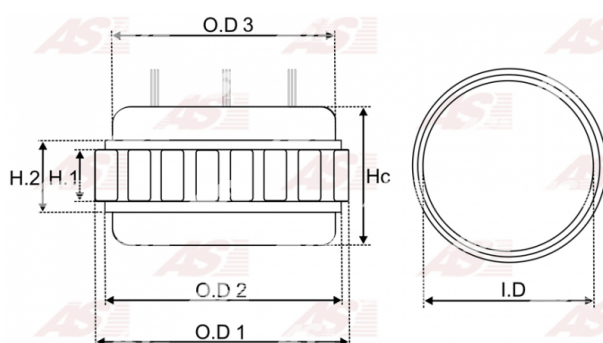

## Vlastnosti produktu

Napätie [ V ]	12
Intenzita [ Amp ]	80
Vonkajší priemer [ mm ]	118.20
O.D. 1 [ mm ]	110.00
Vnútorý priemer [ mm ]	92.20
H. [ mm ]	29.30
Hc [ mm ]	66.00
No. of leads	4