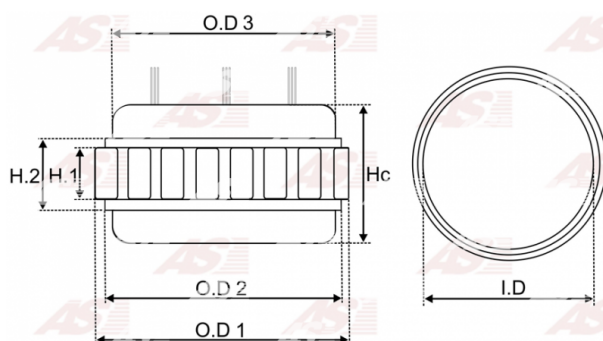

Data

AS index	AS6001
Kategória	Vinutie pre alternátory
Výrobca	AS-PL
Náhrada za	Denso

Vlastnosti produktu

Napätie [V]	12
Intenzita [Amp]	80
Vonkajší priemer [mm]	118.20
O.D. 1 [mm]	110.00
Vnútorý priemer [mm]	92.20
H. [mm]	29.30
Hc [mm]	66.00
No. of leads	4