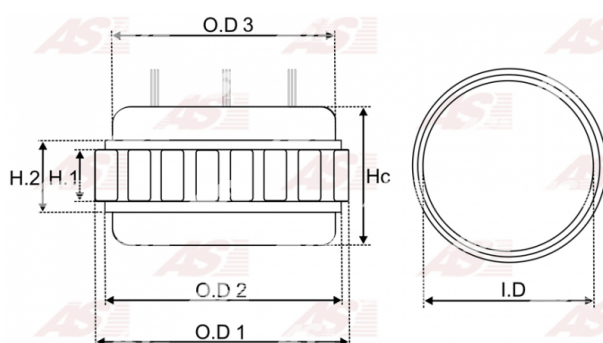

Data

AS index	AS6001
Kategória	Vinutie pre alternátory
Výrobca	AS-PL
Náhrada za	Denso

Vlastnosti produktu

Napätie [V]	12
Intenzita [Amp]	80
Vonkajší priemer [mm]	118.20
O.D. 1 [mm]	110.00
Vnútorý priemer [mm]	92.20
H. [mm]	29.30
Hc [mm]	66.00
No. of leads	4