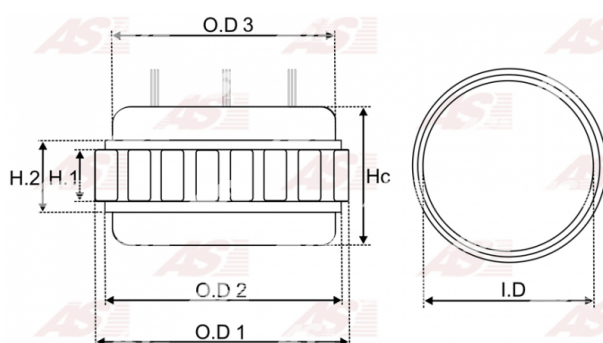

Data

AS index	AS6002
Kategória	Vinutie pre alternátory
Výrobca	AS-PL
Náhrada za	Denso

Vlastnosti produktu

Napätie [V]	12
Intenzita [Amp]	65
Vonkajší priemer [mm]	117.90
O.D. 1 [mm]	108.00
Vnútorý priemer [mm]	90.60
H. [mm]	27.60
Hc [mm]	51.10
No. of leads	4