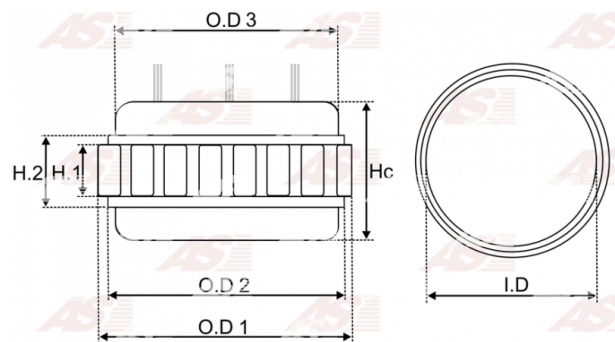

Data

AS index	AS6002
Kategória	Vinutie pre alternátory
Výrobca	AS-PL
Náhrada za	Denso

Vlastnosti produktu

Napätie [V]	12
Intenzita [Amp]	65
Vonkajší priemer [mm]	117.90
O.D. 1 [mm]	108.00
Vnútorý priemer [mm]	90.60
H. [mm]	27.60
Hc [mm]	51.10
No. of leads	4