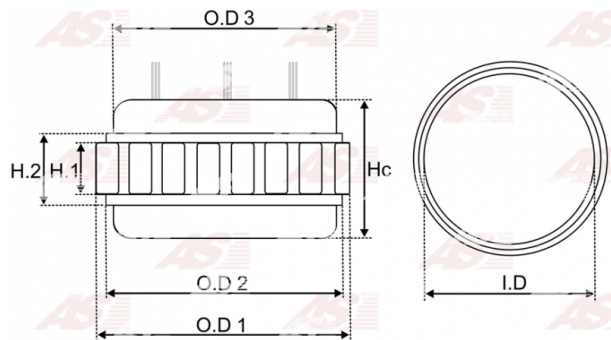

Data

AS index	AS6002
Kategória	Vinutie pre alternátory
Výrobca	AS-PL
Náhrada za	Denso

Vlastnosti produktu

Napätie [V]	12
Intenzita [Amp]	65
Vonkajší priemer [mm]	117.90
O.D. 1 [mm]	108.00
Vnútorý priemer [mm]	90.60
H. [mm]	27.60
Hc [mm]	51.10
No. of leads	4