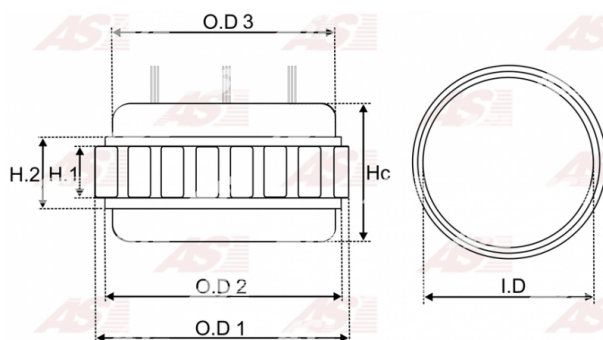

## Vlastnosti produktu

Napätie [ V ]	12
Intenzita [ Amp ]	80
Vonkajší priemer [ mm ]	118.00
Vnútny priemer [ mm ]	90.00
H. [ mm ]	26.30
No. of leads	4