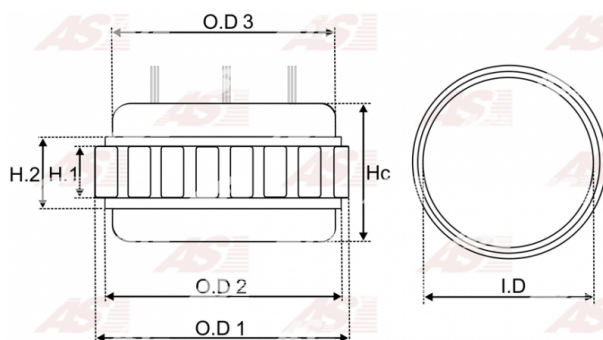

## Vlastnosti produktu

Napätie [ V ]	12
Intenzita [ Amp ]	80
Vonkajší priemer [ mm ]	118.00
Vnútný priemer [ mm ]	90.00
H. [ mm ]	26.30
No. of leads	4