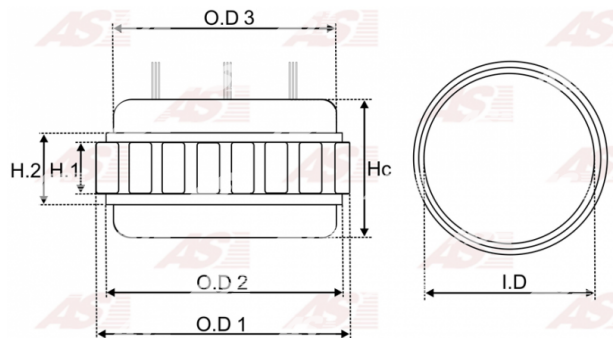

Data

AS index	AS6003
Kategória	Vinutie pre alternátory
Výrobca	AS-PL
Náhrada za	Denso

Vlastnosti produktu

Napätie [V]	12
Intenzita [Amp]	80
Vonkajší priemer [mm]	118.00
Vnútny priemer [mm]	90.00
H. [mm]	26.30
No. of leads	4