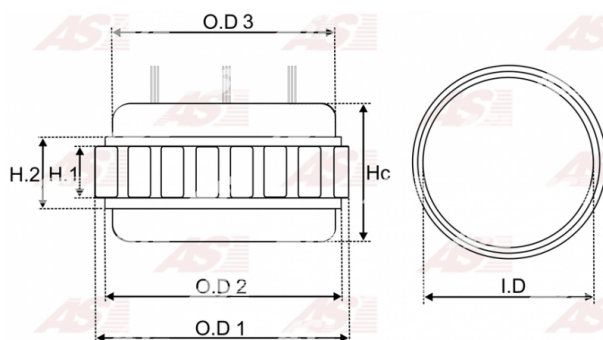

## Vlastnosti produktu

Napätie [ V ]	12
Intenzita [ Amp ]	80
Vonkajší priemer [ mm ]	118.00
Vnútorý priemer [ mm ]	90.00
H. [ mm ]	26.30
No. of leads	4