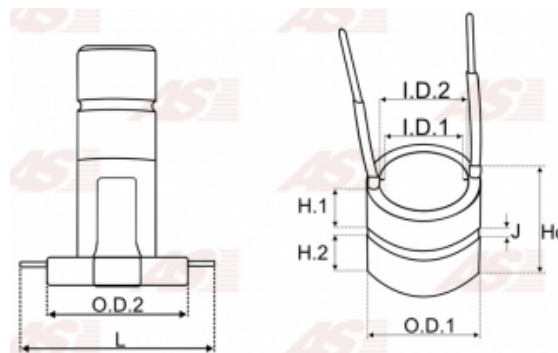

Data

AS index	ASL9001
Kategória	Prstene pre alternátory
Výrobca	AS-PL
Náhrada za	Valeo

Vlastnosti produktu

Vonkajší priemer [mm]	31.00
O.D. 2 [mm]	31.50
Vnútorňý priemer [mm]	17.00
I.D. 2 [mm]	18.50
H. 1 [mm]	8.40
H. 2 [mm]	9.00
L [mm]	28.00
J [mm]	1.50
L [mm]	69.20