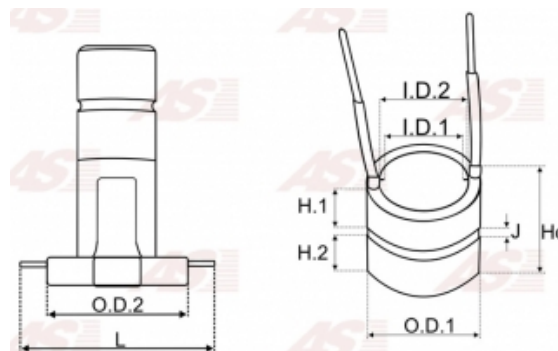

## Vlastnosti produktu

Vonkajší priemer [ mm ]	31.00
O.D. 2 [ mm ]	31.50
Vnútorňý priemer [ mm ]	17.00
I.D. 2 [ mm ]	18.50
H. 1 [ mm ]	8.40
H. 2 [ mm ]	9.00
L [ mm ]	28.00
J [ mm ]	1.50
L [ mm ]	69.20