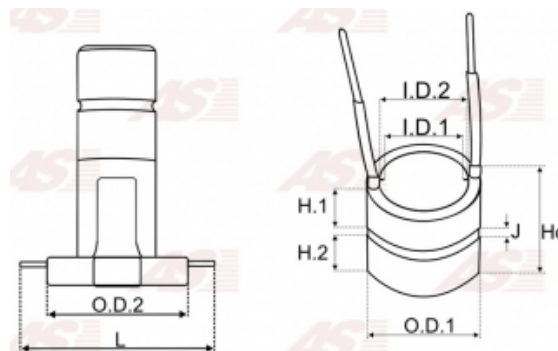

Data

AS index	ASL9001
Kategória	Prstene pre alternátory
Výrobca	AS-PL
Náhrada za	Valeo

Vlastnosti produktu

Vonkajší priemer [mm]	31.00
O.D. 2 [mm]	31.50
Vnútorý priemer [mm]	17.00
I.D. 2 [mm]	18.50
H. 1 [mm]	8.40
H. 2 [mm]	9.00
L [mm]	28.00
J [mm]	1.50
L [mm]	69.20