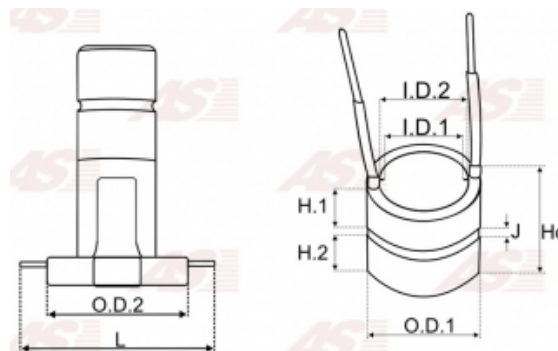

## Vlastnosti produktu

Vonkajší priemer [ mm ]	31.00
O.D. 2 [ mm ]	31.50
Vnútorý priemer [ mm ]	17.00
I.D. 2 [ mm ]	18.50
H. 1 [ mm ]	8.40
H. 2 [ mm ]	9.00
L [ mm ]	28.00
J [ mm ]	1.50
L [ mm ]	69.20