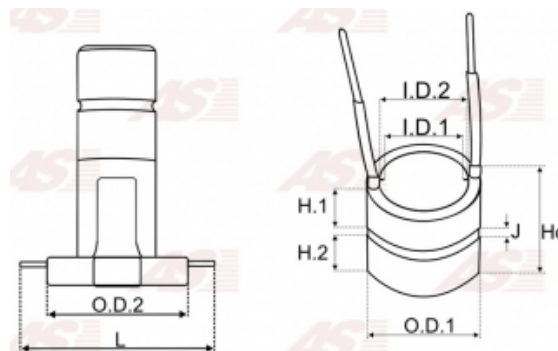

Data

AS index	ASL9001
Kategória	Prstene pre alternátory
Výrobca	AS-PL
Náhrada za	Valeo

Vlastnosti produktu

Vonkajší priemer [mm]	31.00
O.D. 2 [mm]	31.50
Vnútorý priemer [mm]	17.00
I.D. 2 [mm]	18.50
H. 1 [mm]	8.40
H. 2 [mm]	9.00
L. [mm]	28.00
J [mm]	1.50
L [mm]	69.20