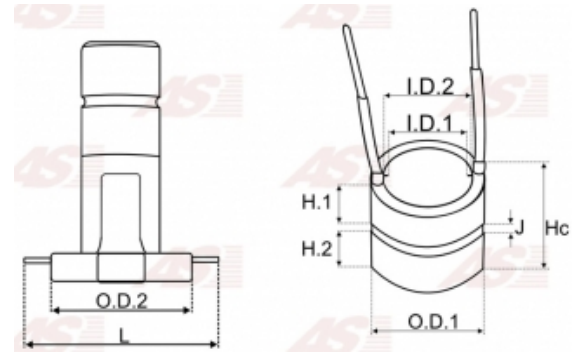

Data

AS index	ASL9002
Kategória	Prstene pre alternátory
Výrobca	AS-PL
Náhrada za	Valeo

Vlastnosti produktu

Vonkajší priemer [mm]	31.20
O.D. 2 [mm]	31.60
Vnútorňý priemer [mm]	14.40
I.D. 2 [mm]	18.50
H. 1 [mm]	8.70
H. 2 [mm]	9.30
L. [mm]	28.10
J [mm]	1.50
L [mm]	70.00