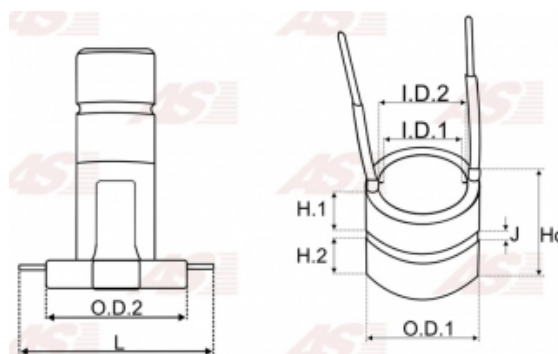

Data

AS index	ASL9003
Kategória	Prstene pre alternátory
Výrobca	AS-PL
Náhrada za	Lucas

Vlastnosti produktu

Vonkajší priemer [mm]	25.30
Vnútorý priemer [mm]	8.90
H. 1 [mm]	8.70
L. [mm]	11.10

Referenčné číslo (14)

Number	Výrobca
131817	CARGO
CSL25100AS	CASCO
CQ1070016	CQ
1.2041.0	IKA
54160288	LUCAS
ASP0004	LUCAS
UAB100	LUCAS
UAB101	LUCAS
1112870	POWERMAX
1059-003RS	RS
11179002	WAI / TRANSCO
28-92851	WAI / TRANSCO
28-94851	WAI / TRANSCO
SLR4922	WOODAUTO

Využitie