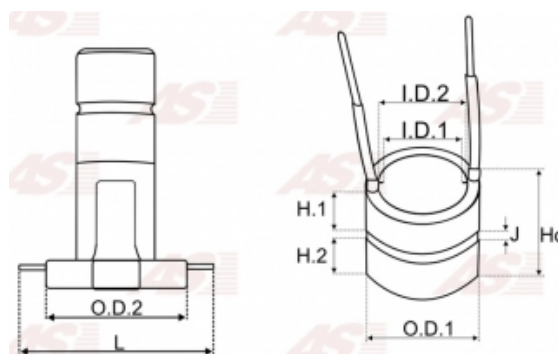

## Vlastnosti produktu

Vonkajší priemer [ mm ]	25.30
Vnútorý priemer [ mm ]	8.90
H. 1 [ mm ]	8.70
L. [ mm ]	11.10