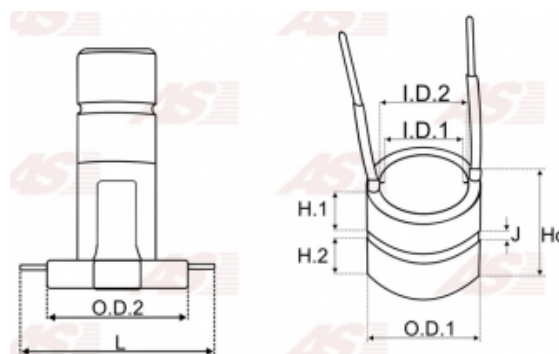

Data

AS index	ASL9003
Kategória	Prstene pre alternátory
Výrobca	AS-PL
Náhrada za	Lucas

Vlastnosti produktu

Vonkajší priemer [mm]	25.30
Vnútorý priemer [mm]	8.90
H. 1 [mm]	8.70
L. [mm]	11.10

Referenčné číslo (14)