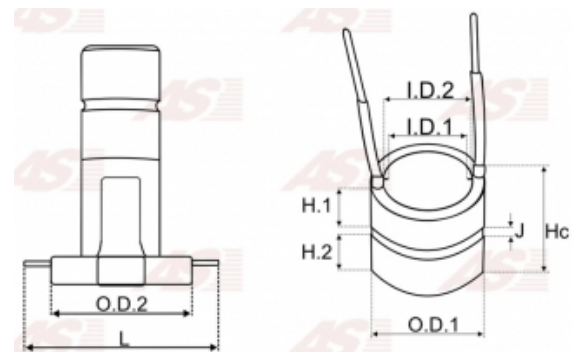

Data

AS index	ASL9004
Kategória	Prstene pre alternátory
Výrobca	AS-PL
Náhrada za	Lucas

Vlastnosti produktu

Vonkajší priemer [mm]	26.60
O.D. 2 [mm]	35.30
Vnútorý priemer [mm]	16.80
H. 1 [mm]	8.70
H. 2 [mm]	9.30
L. [mm]	24.40
J [mm]	1.10
L [mm]	65.20