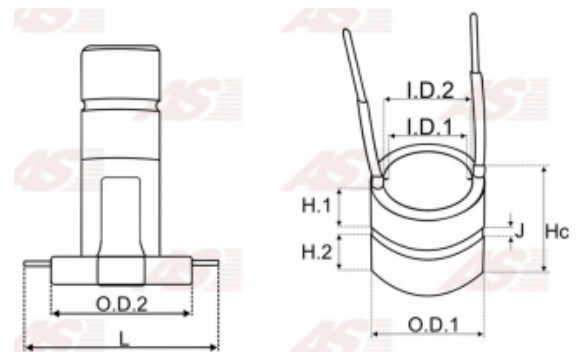

Data

AS index	ASL9004
Kategória	Prstene pre alternátory
Výrobca	AS-PL
Náhrada za	Lucas

Vlastnosti produktu

Vonkajší priemer [mm]	26.60
O.D. 2 [mm]	35.30
Vnútorý priemer [mm]	16.80
H. 1 [mm]	8.70
H. 2 [mm]	9.30
L. [mm]	24.40
J [mm]	1.10
L [mm]	65.20

Referenčné číslo (12)

Number	Výrobca
132642	CARGO
CSL25101AS	CASCO
CQ1070017	CQ
139786	HUCO
1.2044.0	IKA
1116233	POWERMAX
81116233	POWERMAX
1059-004RS	RS
11179003	WAI / TRANSP0
28-92852	WAI / TRANSP0
28-92852-1	WAI / TRANSP0