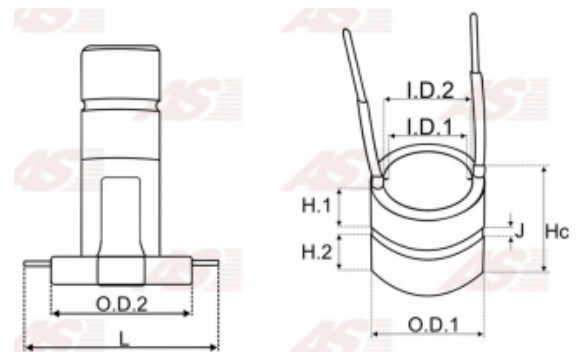

## Vlastnosti produktu

Vonkajší priemer [ mm ]	26.60
O.D. 2 [ mm ]	35.30
Vnútorý priemer [ mm ]	16.80
H. 1 [ mm ]	8.70
H. 2 [ mm ]	9.30
L. [ mm ]	24.40
J [ mm ]	1.10
L [ mm ]	65.20