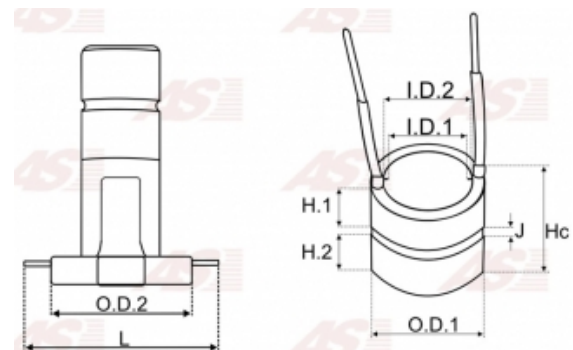

Data

AS index	ASL9007
Kategória	Prstene pre alternátory
Výrobca	AS-PL
Náhrada za	Valeo

Vlastnosti produktu

Vonkajší priemer [mm]	30.10
O.D. 2 [mm]	45.80
Vnútorý priemer [mm]	17.00
H. 1 [mm]	9.20
H. 2 [mm]	8.60
L. [mm]	28.60
J [mm]	1.40
L [mm]	73.00

Referenčné číslo (11)

Number	Výrobca
UD01907ASL	AS-PL
134492	CARGO
CSL15107AS	CASCO
CQ1070005	CQ
139760	HUCO
1.2042.0	IKA
1110986	POWERMAX
1059-007RS	RS
18179006	WAI / TRANSPO
28-94865	WAI / TRANSPO
SLR39104	WOODAUTO

Využitie