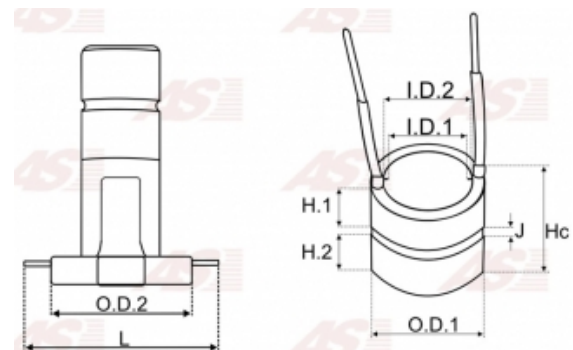

## Vlastnosti produktu

Vonkajší priemer [ mm ]	30.10
O.D. 2 [ mm ]	45.80
Vnútorý priemer [ mm ]	17.00
H. 1 [ mm ]	9.20
H. 2 [ mm ]	8.60
L. [ mm ]	28.60
J [ mm ]	1.40
L [ mm ]	73.00