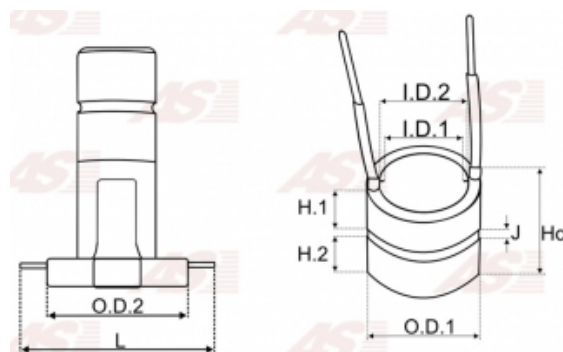

## Vlastnosti produktu

Vonkajší priemer [ mm ]	15.80
O.D. 2 [ mm ]	24.00
Vnútorý priemer [ mm ]	7.00
H. 1 [ mm ]	7.50
H. 2 [ mm ]	7.50
L. [ mm ]	51.60
J [ mm ]	2.40
L [ mm ]	37.80