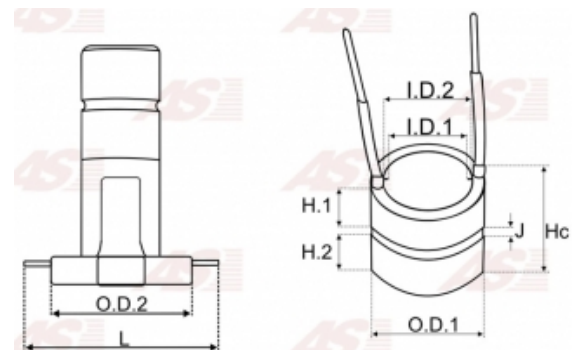

## Vlastnosti produktu

Vonkajší priemer [ mm ]	15.80
O.D. 2 [ mm ]	24.00
Vnútorý priemer [ mm ]	7.00
H. 1 [ mm ]	7.50
H. 2 [ mm ]	7.50
L. [ mm ]	51.60
J [ mm ]	2.40
L [ mm ]	37.80