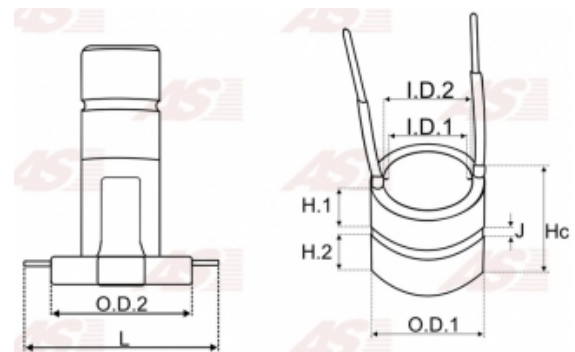

Data

AS index	ASL9008
Kategória	Prstene pre alternátory
Výrobca	AS-PL
Náhrada za	Bosch

Vlastnosti produktu

Vonkajší priemer [mm]	15.80
O.D. 2 [mm]	24.00
Vnútorý priemer [mm]	7.00
H. 1 [mm]	7.50
H. 2 [mm]	7.50
L. [mm]	51.60
J [mm]	2.40
L [mm]	37.80