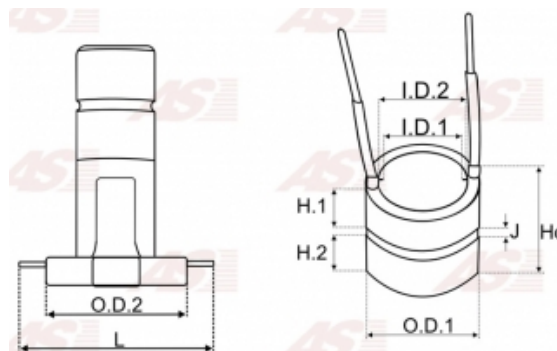

Data

AS index	ASL9009
Kategória	Prstene pre alternátory
Výrobca	AS-PL
Náhrada za	Denso

Vlastnosti produktu

Vonkajší priemer [mm]	14.90
Vnútorý priemer [mm]	7.20
I.D. 2 [mm]	8.70
H. 1 [mm]	10.00
H. 2 [mm]	10.00
L. [mm]	28.00
J [mm]	1.60