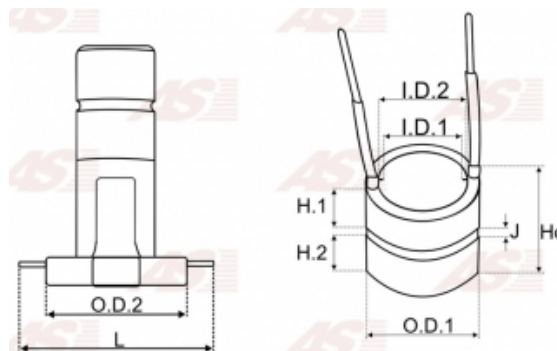

## Vlastnosti produktu

Vonkajší priemer [ mm ]	14.90
Vnútorý priemer [ mm ]	7.20
I.D. 2 [ mm ]	8.70
H. 1 [ mm ]	10.00
H. 2 [ mm ]	10.00
L. [ mm ]	28.00
J [ mm ]	1.60