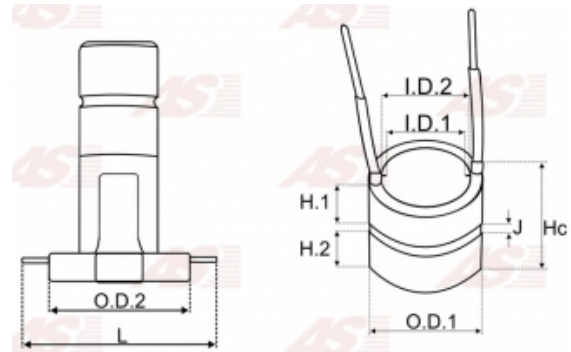

## Vlastnosti produktu

Vonkajší priemer [ mm ]	14.90
Vnútrotný priemer [ mm ]	6.70
I.D. 2 [ mm ]	8.60
H. 1 [ mm ]	9.70
H. 2 [ mm ]	9.70
L. [ mm ]	27.80
J [ mm ]	1.00