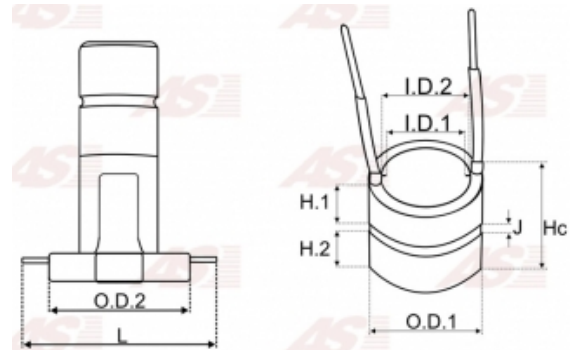

Data

AS index	ASL9010
Kategória	Prstene pre alternátory
Výrobca	AS-PL
Náhrada za	Denso

Vlastnosti produktu

Vonkajší priemer [mm]	14.90
Vnútorý priemer [mm]	6.70
I.D. 2 [mm]	8.60
H. 1 [mm]	9.70
H. 2 [mm]	9.70
L. [mm]	27.80
J [mm]	1.00