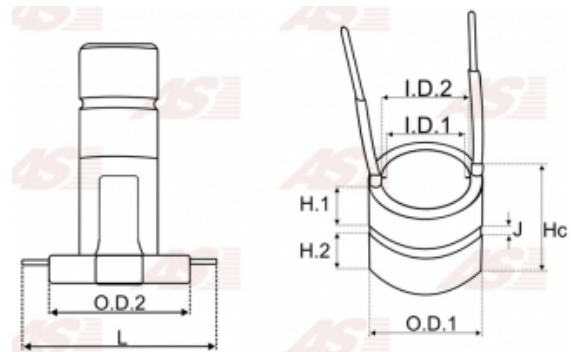

Data

AS index	ASL9010
Kategória	Prstene pre alternátory
Výrobca	AS-PL
Náhrada za	Denso

Vlastnosti produktu

Vonkajší priemer [mm]	14.90
Vnútorý priemer [mm]	6.70
I.D. 2 [mm]	8.60
H. 1 [mm]	9.70
H. 2 [mm]	9.70
L. [mm]	27.80
J [mm]	1.00