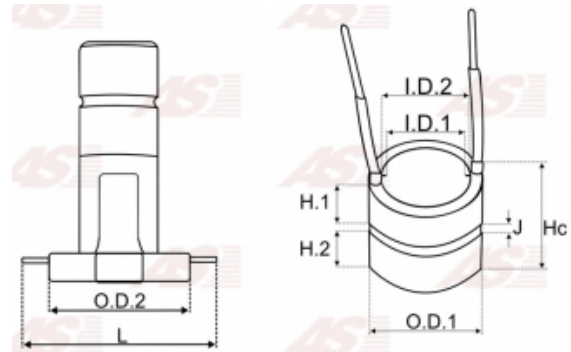

## Vlastnosti produktu

Vonkajší priemer [ mm ]	14.90
Vnútorý priemer [ mm ]	6.70
I.D. 2 [ mm ]	8.60
H. 1 [ mm ]	9.70
H. 2 [ mm ]	9.70
L. [ mm ]	27.80
J [ mm ]	1.00