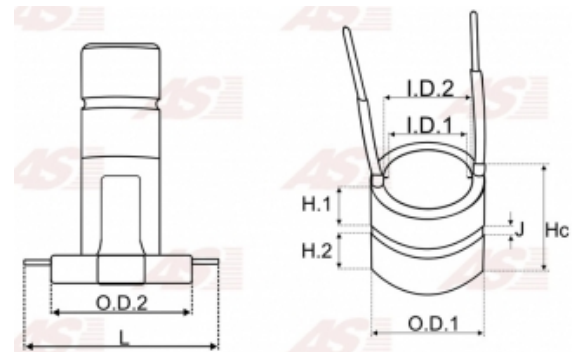

Data

AS index	ASL9012
Kategória	Prstene pre alternátory
Výrobca	AS-PL
Náhrada za	Delco

Vlastnosti produktu

Vonkajší priemer [mm]	14.70
Vnútorý priemer [mm]	7.10
I.D. 2 [mm]	8.30
H. 1 [mm]	8.70
H. 2 [mm]	8.70
L. [mm]	20.60
J [mm]	2.00