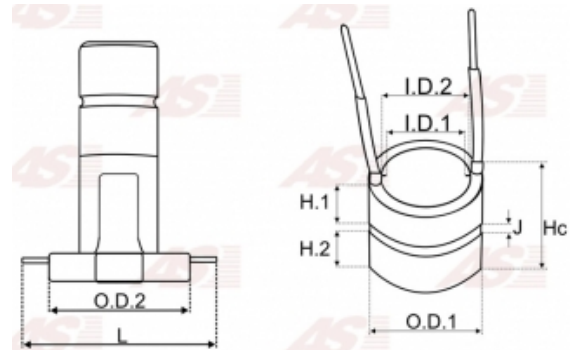

Data

AS index	ASL9012
Kategória	Prstene pre alternátory
Výrobca	AS-PL
Náhrada za	Delco

Vlastnosti produktu

Vonkajší priemer [mm]	14.70
Vnútny priemer [mm]	7.10
I.D. 2 [mm]	8.30
H. 1 [mm]	8.70
H. 2 [mm]	8.70
L. [mm]	20.60
J [mm]	2.00