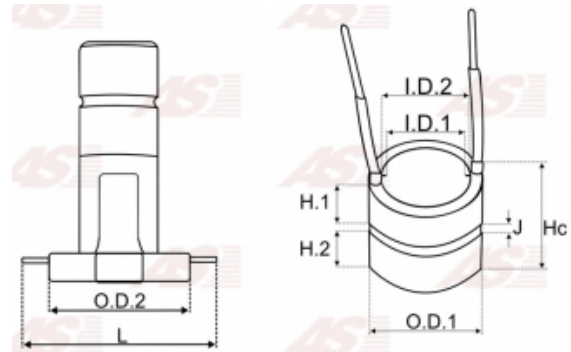

Data

AS index	ASL9012
Kategória	Prstene pre alternátory
Výrobca	AS-PL
Náhrada za	Delco

Vlastnosti produktu

Vonkajší priemer [mm]	14.70
Vnútny priemer [mm]	7.10
I.D. 2 [mm]	8.30
H. 1 [mm]	8.70
H. 2 [mm]	8.70
L. [mm]	20.60
J [mm]	2.00