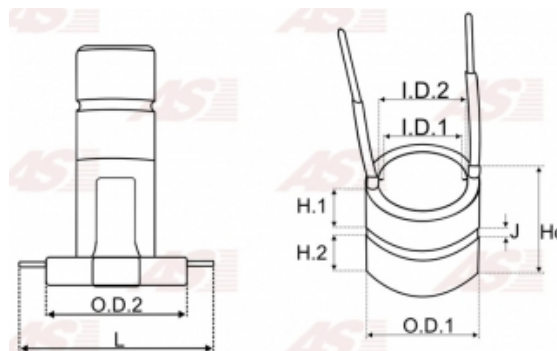

Data

AS index	ASL9012
Kategória	Prstene pre alternátory
Výrobca	AS-PL
Náhrada za	Delco

Vlastnosti produktu

Vonkajší priemer [mm]	14.70
Vnútorý priemer [mm]	7.10
I.D. 2 [mm]	8.30
H. 1 [mm]	8.70
H. 2 [mm]	8.70
L. [mm]	20.60
J [mm]	2.00