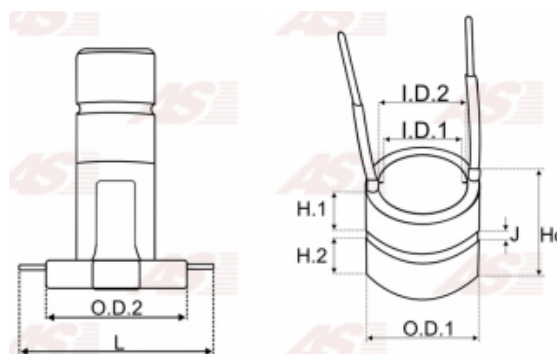

Data

AS index	ASL9013
Kategória	Prstene pre alternátory
Výrobca	AS-PL
Náhrada za	Valeo

Vlastnosti produktu

Vonkajší priemer [mm]	14.30
Vnútorý priemer [mm]	6.60
I.D. 2 [mm]	8.40
L. [mm]	27.80

Referenčné číslo (7)

Number	Výrobca
138421	CARGO
CSL15108AS	CASCO
CQ1070026	CQ
1116159	POWERMAX
81116159	POWERMAX
1059-013RS	RS
SLR39181	WOODAUTO

Využitie

SEV

Referenčné číslo	Výrobca
71716600	SEV

VALEO

Referenčné číslo	Výrobca
2541299	VALEO
2541299A	VALEO
2541307	VALEO
2541307C	VALEO
2541307D	VALEO
2541308	VALEO
2541310	VALEO
2541311	VALEO
2541321	VALEO
2541325	VALEO
2541340	VALEO
2541348	VALEO
2541349	VALEO
2541359	VALEO
2541360	VALEO
2541412	VALEO
2541416	VALEO
2541416F	VALEO
2541417	VALEO
2541417K	VALEO
2541443	VALEO
2541447	VALEO
2541447A	VALEO
2541458	VALEO
2541461	VALEO
2541473	VALEO
2541475	VALEO
2541485	VALEO
2541494	VALEO
2541608	VALEO
2541617	VALEO
2541617A	VALEO
2541617B	VALEO
2541620	VALEO
2541620A	VALEO
2541620B	VALEO
2541625	VALEO
2541641	VALEO
2541642	VALEO
2541642G	VALEO
2541643	VALEO
2541655	VALEO
2541658	VALEO
2541678	VALEO
2541678B	VALEO
2541678C	VALEO
2541679	VALEO
2541679C	VALEO