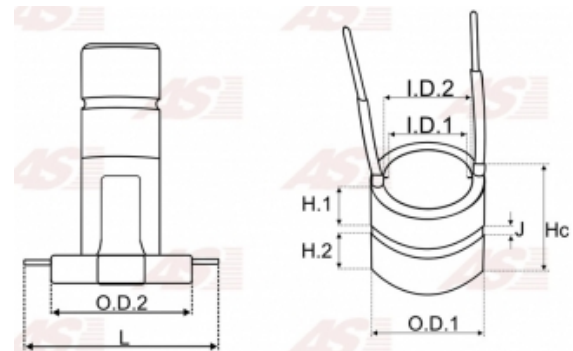

## Vlastnosti produktu

Vonkajší priemer [ mm ]	14.30
Vnútorý priemer [ mm ]	6.60
I.D. 2 [ mm ]	8.40
L. [ mm ]	27.80