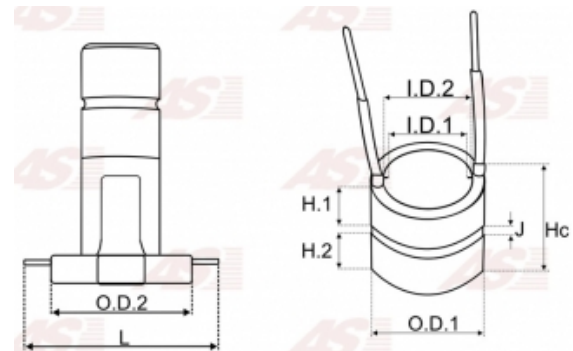

Data

AS index	ASL9013
Kategória	Prstene pre alternátory
Výrobca	AS-PL
Náhrada za	Valeo

Vlastnosti produktu

Vonkajší priemer [mm]	14.30
Vnútorý priemer [mm]	6.60
I.D. 2 [mm]	8.40
L. [mm]	27.80

Referenčné číslo (7)

Number	Výrobca
138421	CARGO
CSL15108AS	CASCO
CQ1070026	CQ
1116159	POWERMAX
81116159	POWERMAX
1059-013RS	RS
SLR39181	WOODAUTO

Využitie

**SEV**

Referenčné číslo	Výrobca
71716600	SEV

VALEO

Referenčné číslo	Výrobca
2541299	VALEO
2541299A	VALEO
2541307	VALEO
2541307C	VALEO
2541307D	VALEO
2541308	VALEO
2541310	VALEO
2541311	VALEO
2541321	VALEO
2541325	VALEO
2541340	VALEO
2541348	VALEO
2541349	VALEO
2541359	VALEO
2541360	VALEO
2541412	VALEO
2541416	VALEO
2541416F	VALEO
2541417	VALEO
2541417K	VALEO
2541443	VALEO
2541447	VALEO
2541447A	VALEO
2541458	VALEO
2541461	VALEO
2541473	VALEO
2541475	VALEO
2541485	VALEO
2541494	VALEO
2541608	VALEO
2541617	VALEO
2541617A	VALEO
2541617B	VALEO
2541620	VALEO
2541620A	VALEO
2541620B	VALEO
2541625	VALEO
2541641	VALEO
2541642	VALEO
2541642G	VALEO
2541643	VALEO
2541655	VALEO
2541658	VALEO
2541678	VALEO
2541678B	VALEO
2541678C	VALEO
2541679	VALEO
2541679C	VALEO