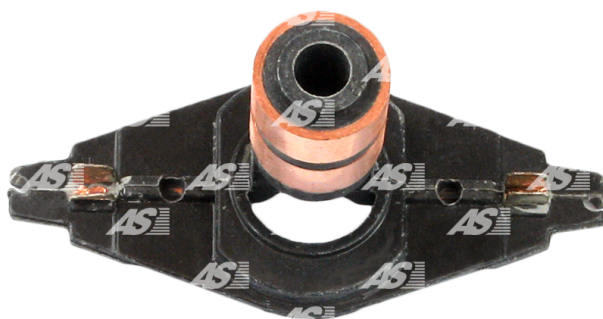

Data

AS index	ASL9014
Kategória	Prstene pre alternátory
Výrobca	AS-PL
Náhrada za	Magneti Marelli

Vlastnosti produktu

Vonkajší priemer [mm]	16.70
O.D. 2 [mm]	30.90
Vnútorý priemer [mm]	6.70
H. 1 [mm]	8.20
H. 2 [mm]	8.20
L. [mm]	46.90
J [mm]	2.10
L [mm]	78.80

Referenčné číslo (12)

Number	Výrobca
UD02746ASL	AS-PL
138441	CARGO
CSL30100AS	CASCO
CQ1070018	CQ
1.2089.0	IKA
83613401	MAGNETI MARELLI
1114184	POWERMAX
81114184	POWERMAX
1059-014RS	RS
1059-014RS(BULK)	RS
14179001	WAI / TRANSPON

SLR49121

WOODAUTO

Využitie

AS-PL

Referenčné číslo	Výrobca
A4034	AS-PL
A4043	AS-PL
A4048	AS-PL
A4058	AS-PL
A4061	AS-PL
A4111	AS-PL
A6013	AS-PL
AR4002	AS-PL

DENSO

Referenčné číslo	Výrobca
1012100160	DENSO
1012100161	DENSO
1012100921	DENSO
1012100950	DENSO
1012100951	DENSO
1012100960	DENSO
1012100961	DENSO
1012100970	DENSO
1012100971	DENSO
1012101120	DENSO
1012101190	DENSO
1022118010	DENSO
1022118030	DENSO
1022118031	DENSO
1022118040	DENSO
1022118041	DENSO
1022118060	DENSO
1022118061	DENSO
1022118070	DENSO
1022118071	DENSO
1022118080	DENSO
1022118081	DENSO
1022118200	DENSO
1022118220	DENSO
1022118230	DENSO
1022118260	DENSO
1022118280	DENSO
1022118310	DENSO
1022118351	DENSO
1022118352	DENSO
1022118353	DENSO
1022118354	DENSO
1022118355	DENSO
1022118400	DENSO
1022118410	DENSO
1022118430	DENSO
1022118440	DENSO