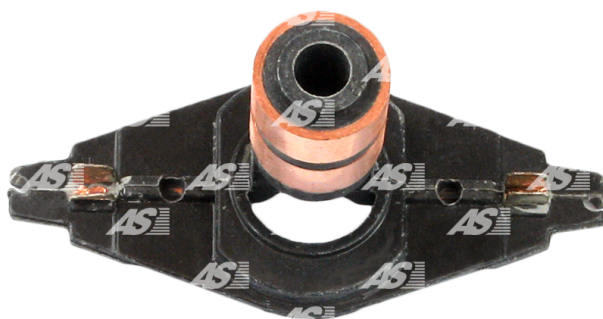

## Data

AS index	ASL9014
Kategória	Prstene pre alternátory
Výrobca	AS-PL
Náhrada za	Magneti Marelli

## Vlastnosti produktu

Vonkajší priemer [ mm ]	16.70
O.D. 2 [ mm ]	30.90
Vnútorý priemer [ mm ]	6.70
H. 1 [ mm ]	8.20
H. 2 [ mm ]	8.20
L. [ mm ]	46.90
J [ mm ]	2.10
L [ mm ]	78.80

## Referenčné číslo (12)

Number	Výrobca
UD02746ASL	AS-PL
138441	CARGO
CSL30100AS	CASCO
CQ1070018	CQ
1.2089.0	IKA
83613401	MAGNETI MARELLI
1114184	POWERMAX
81114184	POWERMAX
1059-014RS	RS
1059-014RS(BULK)	RS
14179001	WAI / TRANSPON