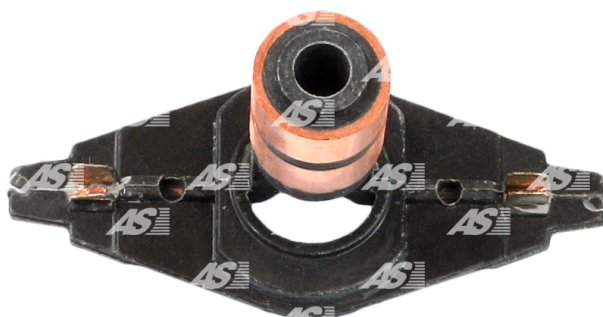

Data

AS index	ASL9014
Kategória	Prstene pre alternátory
Výrobca	AS-PL
Náhrada za	Magneti Marelli

Vlastnosti produktu

Vonkajší priemer [mm]	16.70
O.D. 2 [mm]	30.90
Vnútorý priemer [mm]	6.70
H. 1 [mm]	8.20
H. 2 [mm]	8.20
L. [mm]	46.90
J [mm]	2.10
L [mm]	78.80

Referenčné číslo (12)

Number	Výrobca
UD02746ASL	AS-PL
138441	CARGO
CSL30100AS	CASCO
CQ1070018	CQ
1.2089.0	IKA
83613401	MAGNETI MARELLI
1114184	POWERMAX
81114184	POWERMAX
1059-014RS	RS
1059-014RS(BULK)	RS
14179001	WAI / TRANSPON

SLR49121

WOODAUTO

Využitie

AS-PL

Referenčné číslo	Výrobca
A4034	AS-PL
A4043	AS-PL
A4048	AS-PL
A4058	AS-PL
A4061	AS-PL
A4111	AS-PL
A6013	AS-PL
AR4002	AS-PL

DENSO

Referenčné číslo	Výrobca
1012100160	DENSO
1012100161	DENSO
1012100921	DENSO
1012100950	DENSO
1012100951	DENSO
1012100960	DENSO
1012100961	DENSO
1012100970	DENSO
1012100971	DENSO
1012101120	DENSO
1012101190	DENSO
1022118010	DENSO
1022118030	DENSO
1022118031	DENSO
1022118040	DENSO
1022118041	DENSO
1022118060	DENSO
1022118061	DENSO
1022118070	DENSO
1022118071	DENSO
1022118080	DENSO
1022118081	DENSO
1022118200	DENSO
1022118220	DENSO
1022118230	DENSO
1022118260	DENSO
1022118280	DENSO
1022118310	DENSO
1022118351	DENSO
1022118352	DENSO
1022118353	DENSO
1022118354	DENSO
1022118355	DENSO
1022118400	DENSO
1022118410	DENSO
1022118430	DENSO
1022118440	DENSO