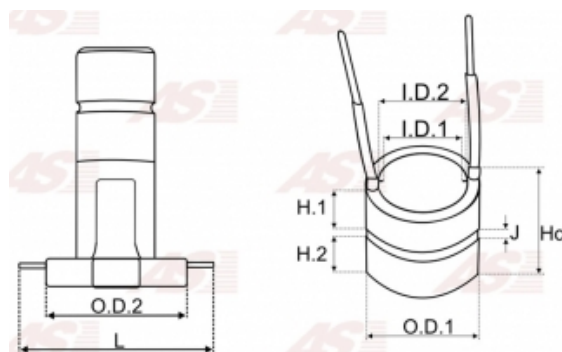

## Vlastnosti produktu

Vonkajší priemer [ mm ]	16.70
O.D. 2 [ mm ]	30.90
Vnútorý priemer [ mm ]	6.70
H. 1 [ mm ]	8.20
H. 2 [ mm ]	8.20
L. [ mm ]	46.90
J [ mm ]	2.10
L [ mm ]	78.80