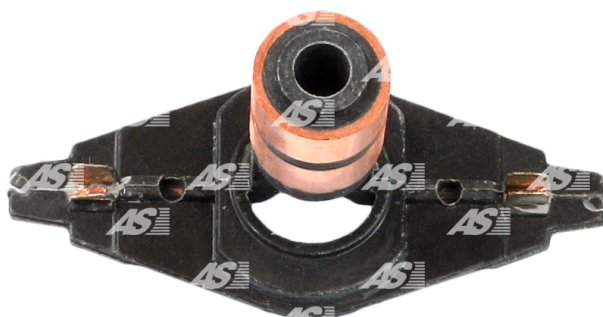

Data

AS index	ASL9014
Kategória	Prstene pre alternátory
Výrobca	AS-PL
Náhrada za	Magneti Marelli

Vlastnosti produktu

Vonkajší priemer [mm]	16.70
O.D. 2 [mm]	30.90
Vnútorý priemer [mm]	6.70
H. 1 [mm]	8.20
H. 2 [mm]	8.20
L. [mm]	46.90
J [mm]	2.10
L [mm]	78.80

Referenčné číslo (12)

Number	Výrobca
UD02746ASL	AS-PL
138441	CARGO
CSL30100AS	CASCO
CQ1070018	CQ
1.2089.0	IKA
83613401	MAGNETI MARELLI
1114184	POWERMAX
81114184	POWERMAX
1059-014RS	RS
1059-014RS(BULK)	RS
14179001	WAI / TRANSPO

SLR49121

WOODAUTO

Využitie

AS-PL

Referenčné číslo	Výrobca
A4034	AS-PL
A4043	AS-PL
A4048	AS-PL
A4058	AS-PL
A4061	AS-PL
A4111	AS-PL
A6013	AS-PL
AR4002	AS-PL

DENSO

Referenčné číslo	Výrobca
1012100160	DENSO
1012100161	DENSO
1012100921	DENSO
1012100950	DENSO
1012100951	DENSO
1012100960	DENSO
1012100961	DENSO
1012100970	DENSO
1012100971	DENSO
1012101120	DENSO
1012101190	DENSO
1022118010	DENSO
1022118030	DENSO
1022118031	DENSO
1022118040	DENSO
1022118041	DENSO
1022118060	DENSO
1022118061	DENSO
1022118070	DENSO
1022118071	DENSO
1022118080	DENSO
1022118081	DENSO
1022118200	DENSO
1022118220	DENSO
1022118230	DENSO
1022118260	DENSO
1022118280	DENSO
1022118310	DENSO
1022118351	DENSO
1022118352	DENSO
1022118353	DENSO
1022118354	DENSO
1022118355	DENSO
1022118400	DENSO
1022118410	DENSO
1022118430	DENSO
1022118440	DENSO