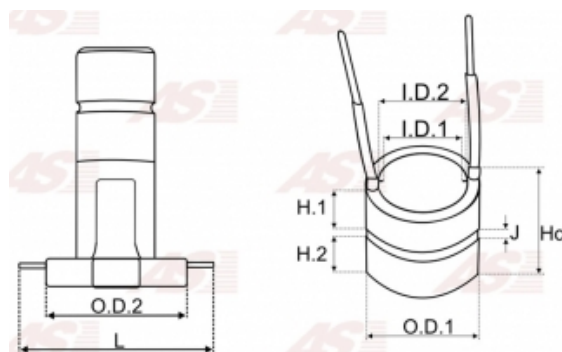

Data

AS index	ASL9014
Kategória	Prstene pre alternátory
Výrobca	AS-PL
Náhrada za	Magneti Marelli

Vlastnosti produktu

Vonkajší priemer [mm]	16.70
O.D. 2 [mm]	30.90
Vnútorý priemer [mm]	6.70
H. 1 [mm]	8.20
H. 2 [mm]	8.20
L. [mm]	46.90
J [mm]	2.10
L [mm]	78.80