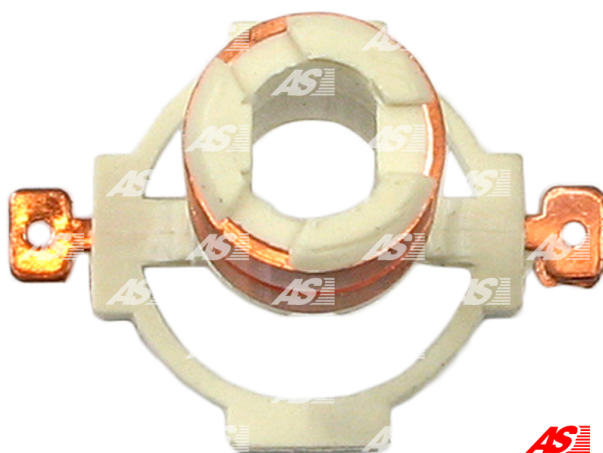

## Vlastnosti produktu

Vonkajší priemer [ mm ]	14.90
O.D. 2 [ mm ]	27.00
Vnútorý priemer [ mm ]	7.10
I.D. 2 [ mm ]	9.10
H. 1 [ mm ]	9.70
H. 2 [ mm ]	9.40
L. [ mm ]	48.30
J [ mm ]	2.00
L [ mm ]	37.40