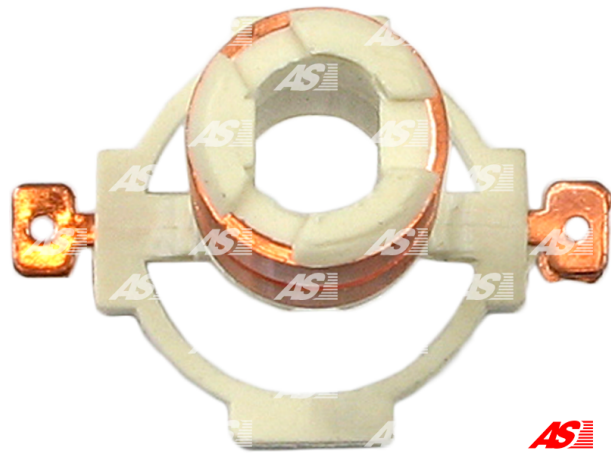

## Vlastnosti produktu

Vonkajší priemer [ mm ]	14.90
O.D. 2 [ mm ]	27.00
Vnútorý priemer [ mm ]	7.10
I.D. 2 [ mm ]	9.10
H. 1 [ mm ]	9.70
H. 2 [ mm ]	9.40
L. [ mm ]	48.30
J [ mm ]	2.00
L [ mm ]	37.40