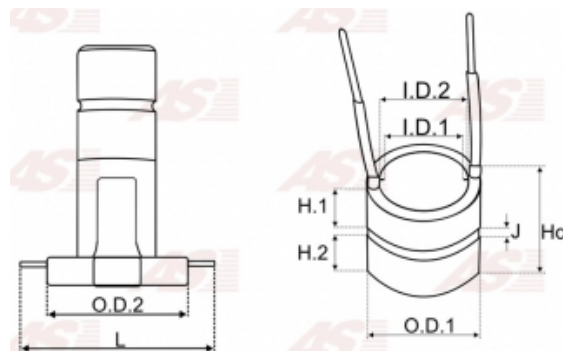

## Vlastnosti produktu

Vonkajší priemer [ mm ]	14.90
O.D. 2 [ mm ]	27.00
Vnútorý priemer [ mm ]	7.10
I.D. 2 [ mm ]	9.10
H. 1 [ mm ]	9.70
H. 2 [ mm ]	9.40
L. [ mm ]	48.30
J [ mm ]	2.00
L [ mm ]	37.40