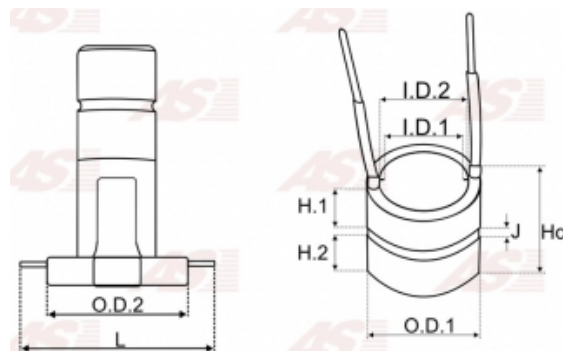

Data

AS index	ASL9015
Kategória	Prstene pre alternátory
Výrobca	AS-PL
Náhrada za	Valeo

Vlastnosti produktu

Vonkajší priemer [mm]	14.90
O.D. 2 [mm]	27.00
Vnútorý priemer [mm]	7.10
I.D. 2 [mm]	9.10
H. 1 [mm]	9.70
H. 2 [mm]	9.40
L. [mm]	48.30
J [mm]	2.00
L [mm]	37.40

Referenčné číslo (11)

Number	Výrobca
UD02742ASL	AS-PL
230090	CARGO
CSL15109AS	CASCO
CQ1070003	CQ
1.2020.0	IKA
47-029	PAN PACIFIC
1112861	POWERMAX
81112861	POWERMAX
1059-015RS	RS
28-94867	WAI / TRANSPO