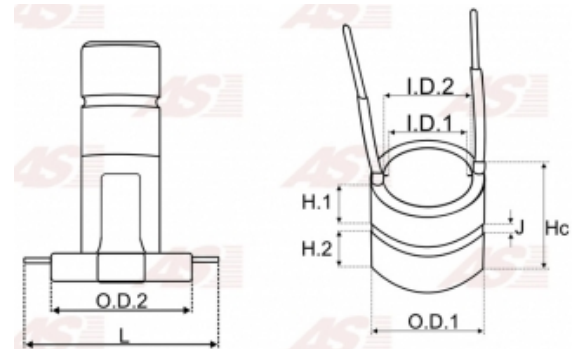

## Vlastnosti produktu

Vonkajší priemer [ mm ]	14.90
O.D. 2 [ mm ]	27.00
Vnútorý priemer [ mm ]	7.10
I.D. 2 [ mm ]	9.10
H. 1 [ mm ]	9.70
H. 2 [ mm ]	9.40
L. [ mm ]	48.30
J [ mm ]	2.00
L [ mm ]	37.40