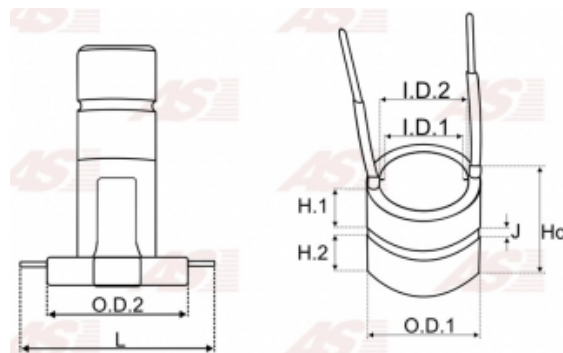

## Vlastnosti produktu

Vonkajší priemer [ mm ]	14.90
O.D. 2 [ mm ]	27.00
Vnútorý priemer [ mm ]	7.10
I.D. 2 [ mm ]	9.10
H. 1 [ mm ]	9.70
H. 2 [ mm ]	9.40
L. [ mm ]	48.30
J [ mm ]	2.00
L [ mm ]	37.40