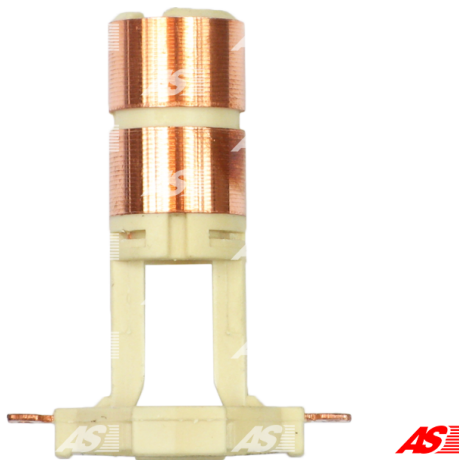

## Vlastnosti produktu

Vonkajší priemer [ mm ]	14.90
O.D. 2 [ mm ]	27.00
Vnútorý priemer [ mm ]	7.10
I.D. 2 [ mm ]	9.10
H. 1 [ mm ]	9.70
H. 2 [ mm ]	9.40
L. [ mm ]	48.30
J [ mm ]	2.00
L [ mm ]	37.40