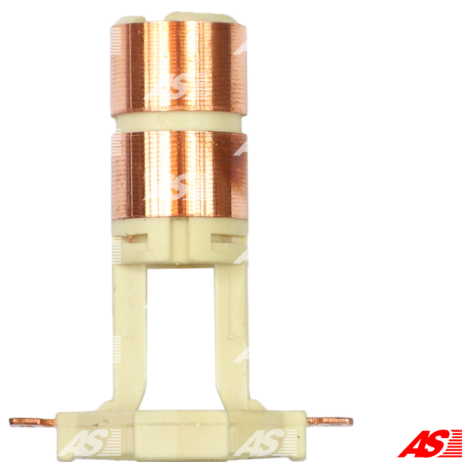

## Vlastnosti produktu

Vonkajší priemer [ mm ]	14.90
O.D. 2 [ mm ]	27.00
Vnútorý priemer [ mm ]	7.10
I.D. 2 [ mm ]	9.10
H. 1 [ mm ]	9.70
H. 2 [ mm ]	9.40
L. [ mm ]	48.30
J [ mm ]	2.00
L [ mm ]	37.40