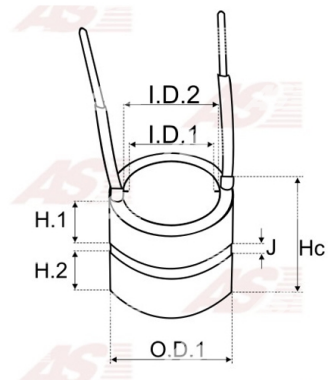

Data

AS index	ASL9016
Kategória	Prstene pre alternátory
Výrobca	AS-PL
Náhrada za	Motorola

Vlastnosti produktu

Vonkajší priemer [mm]	26.10
Vnútorný priemer [mm]	13.30
L. [mm]	27.00

Referenčné číslo (8)

Number	Výrobca
131219	CARGO
CSL15100AS	CASCO
CQ1070006	CQ
512-055	MOTOROLA
1111208	POWERMAX
1059-016RS	RS
15179001	WAI / TRANPO
SLR39112	WOODAUTO