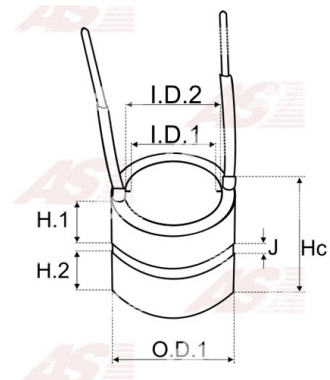

Data

AS index	ASL9016
Kategória	Prstene pre alternátory
Výrobca	AS-PL
Náhrada za	Motorola

Vlastnosti produktu

Vonkajší priemer [mm]	26.00
Vnútorný priemer [mm]	13.30
L. [mm]	25.00

Referenčné číslo (8)

Number	Výrobca
131219	CARGO
CSL15100AS	CASCO
CQ1070006	CQ
512-055	MOTOROLA
1111208	POWERMAX
1059-016RS	RS
15179001	WAI / TRANPO
SLR39112	WOODAUTO