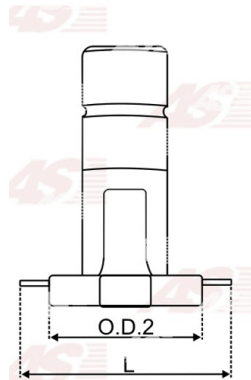

Data

AS index	ASL9016
Kategória	Prstene pre alternátory
Výrobca	AS-PL
Náhrada za	Motorola

Vlastnosti produktu

Vonkajší priemer [mm]	26.00
Vnútorný priemer [mm]	13.30
L. [mm]	25.00

Referenčné číslo (8)

Number	Výrobca
131219	CARGO
CSL15100AS	CASCO
CQ1070006	CQ
512-055	MOTOROLA
1111208	POWERMAX
1059-016RS	RS
15179001	WAI / TRANPO
SLR39112	WOODAUTO