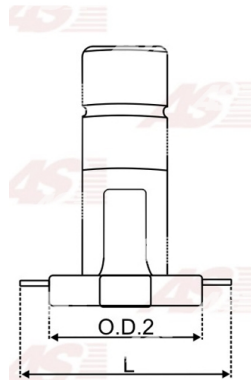

Data

AS index	ASL9016
Kategória	Prstene pre alternátory
Výrobca	AS-PL
Náhrada za	Motorola

Vlastnosti produktu

Vonkajší priemer [mm]	26.10
Vnútorný priemer [mm]	13.30
L. [mm]	27.00

Referenčné číslo (8)

Number	Výrobca
131219	CARGO
CSL15100AS	CASCO
CQ1070006	CQ
512-055	MOTOROLA
1111208	POWERMAX
1059-016RS	RS
15179001	WAI / TRANPO
SLR39112	WOODAUTO