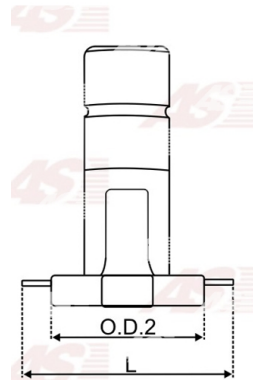

Data

AS index	ASL9016
Kategória	Prstene pre alternátory
Výrobca	AS-PL
Náhrada za	Motorola

Vlastnosti produktu

Vonkajší priemer [mm]	26.00
Vnútorný priemer [mm]	13.30
L. [mm]	25.00

Referenčné číslo (8)

Number	Výrobca
131219	CARGO
CSL15100AS	CASCO
CQ1070006	CQ
512-055	MOTOROLA
1111208	POWERMAX
1059-016RS	RS
15179001	WAI / TRANPO
SLR39112	WOODAUTO