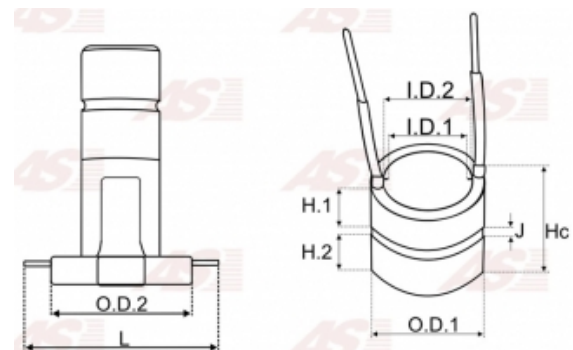

Data

AS index	ASL9017
Kategória	Prstene pre alternátory
Výrobca	AS-PL
Náhrada za	Motorola

Vlastnosti produktu

Vonkajší priemer [mm]	27.30
O.D. 2 [mm]	28.00
Vnútorý priemer [mm]	15.00
H. 1 [mm]	10.20
H. 2 [mm]	10.20
L. [mm]	32.30
J [mm]	3.30
L [mm]	53.60