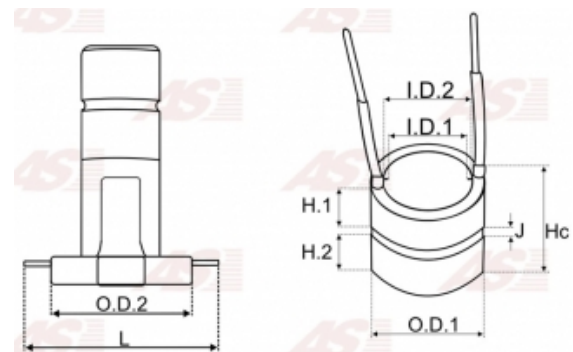

Data

AS index	ASL9017
Kategória	Prstene pre alternátory
Výrobca	AS-PL
Náhrada za	Motorola

Vlastnosti produktu

Vonkajší priemer [mm]	27.30
O.D. 2 [mm]	28.00
Vnútorý priemer [mm]	15.00
H. 1 [mm]	10.20
H. 2 [mm]	10.20
L. [mm]	32.30
J [mm]	3.30
L [mm]	53.60