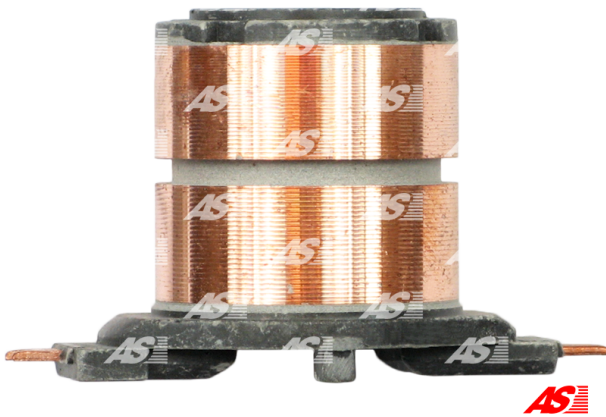

Data

AS index	ASL9017
Kategória	Prstene pre alternátory
Výrobca	AS-PL
Náhrada za	Motorola

Vlastnosti produktu

Vonkajší priemer [mm]	27.30
O.D. 2 [mm]	28.00
Vnútorý priemer [mm]	15.00
H. 1 [mm]	10.20
H. 2 [mm]	10.20
L. [mm]	32.30
J [mm]	3.30
L [mm]	53.60

Referenčné číslo (8)

Number	Výrobca
133055	CARGO
CSL15105AS	CASCO
CQ1070041	CQ
1115388	POWERMAX
81115388	POWERMAX
1059-017RS	RS
20179001	WAI / TRANSPO
SLR39115	WOODAUTO

Využitie

FORD

Referenčné číslo	Výrobca
5010557	FORD