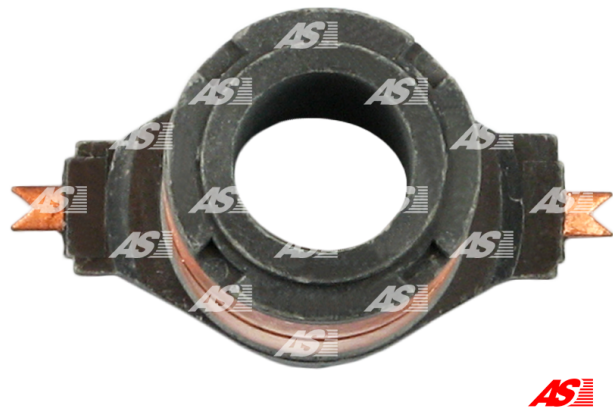

Data

AS index	ASL9017
Kategória	Prstene pre alternátory
Výrobca	AS-PL
Náhrada za	Motorola

Vlastnosti produktu

Vonkajší priemer [mm]	27.30
O.D. 2 [mm]	28.00
Vnútorý priemer [mm]	15.00
H. 1 [mm]	10.20
H. 2 [mm]	10.20
L. [mm]	32.30
J [mm]	3.30
L [mm]	53.60

Referenčné číslo (8)

Number	Výrobca
133055	CARGO
CSL15105AS	CASCO
CQ1070041	CQ
1115388	POWERMAX
81115388	POWERMAX
1059-017RS	RS
20179001	WAI / TRANSPO
SLR39115	WOODAUTO

Využitie

FORD

Referenčné číslo	Výrobca
5010557	FORD