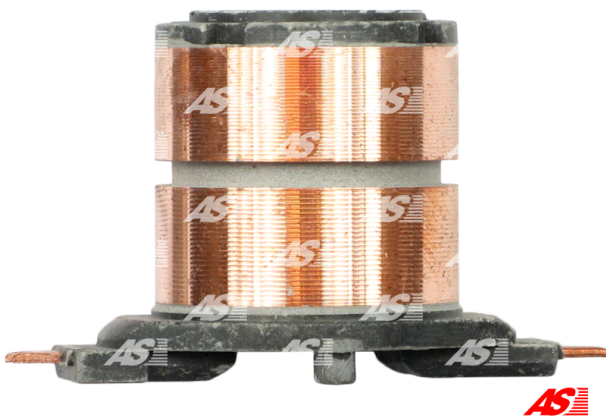

Data

AS index	ASL9017
Kategória	Prstene pre alternátory
Výrobca	AS-PL
Náhrada za	Motorola

Vlastnosti produktu

Vonkajší priemer [mm]	27.30
O.D. 2 [mm]	28.00
Vnútorý priemer [mm]	15.00
H. 1 [mm]	10.20
H. 2 [mm]	10.20
L. [mm]	32.30
J [mm]	3.30
L [mm]	53.60

Referenčné číslo (8)

Number	Výrobca
133055	CARGO
CSL15105AS	CASCO
CQ1070041	CQ
1115388	POWERMAX
81115388	POWERMAX
1059-017RS	RS
20179001	WAI / TRANSPO
SLR39115	WOODAUTO

Využitie

FORD

Referenčné číslo	Výrobca
5010557	FORD