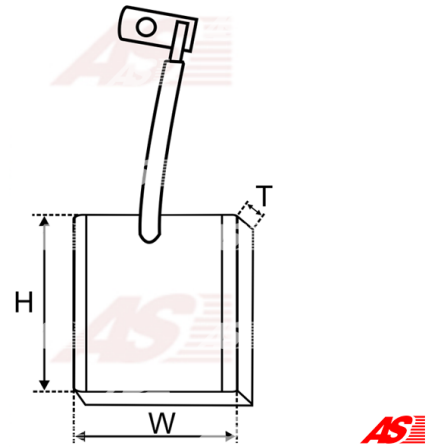

## Vlastnosti produktu

Napätie [ V ]	24
Grubość. [ mm ]	8
Šírka [ mm ]	25
výška [ mm ]	23