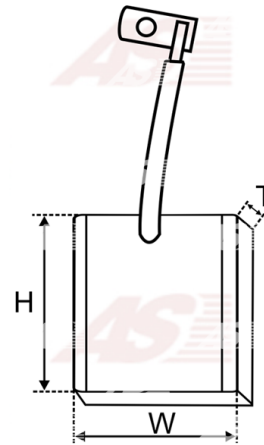

Data

AS index	BSX100
Kategória	Uhlíky pre štartéry
Výrobca	AS-PL
Náhrada za	Bosch

Vlastnosti produktu

Napätie [V]	24
Grubość. [mm]	8
Šírka [mm]	25
výška [mm]	23

Referenčné číslo (14)

Number	Výrobca
2004014049	BOSCH
2007014022	BOSCH
2007014032	BOSCH
2007014035	BOSCH
2007014049	BOSCH
2007014051	BOSCH
2007014078	BOSCH
BSX100 4	CARGO
CQ2040025	CQ
19024530	DELCO
16.905.380	ISKRA / LETRIKA
2071-001RS	RS
68-9117	WAI / TRANSPO
SBR5613	WOODAUTO