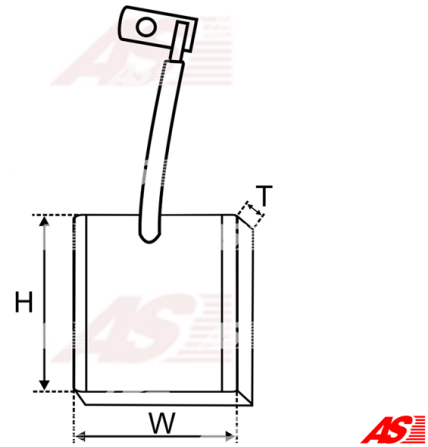

Data

AS index	BSX100
Kategória	Uhlíky pre štartéry
Výrobca	AS-PL
Náhrada za	Bosch

Vlastnosti produktu

Napätie [V]	24
Grubość. [mm]	8
Šírka [mm]	25
výška [mm]	23

Referenčné číslo (14)

Number	Výrobca
2004014049	BOSCH
2007014022	BOSCH
2007014032	BOSCH
2007014035	BOSCH
2007014049	BOSCH
2007014051	BOSCH
2007014078	BOSCH
BSX100 4	CARGO
CQ2040025	CQ
19024530	DELCO
16.905.380	ISKRA / LETRIKA
2071-001RS	RS
68-9117	WAI / TRANSPO
SBR5613	WOODAUTO