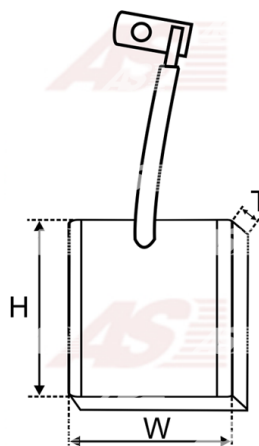

Data

AS index	BSX102
Kategória	Uhlíky pre štartéry
Výrobca	AS-PL
Náhrada za	Bosch

Vlastnosti produktu

Grubość. [mm]	9
Šírka [mm]	16
výška [mm]	25.5

Referenčné číslo (9)

Number	Výrobca
2007014019	BOSCH
2007014053	BOSCH
BS102	CARGO
BSX102 4	CARGO
CQ2040005	CQ
16.905.294	ISKRA / LETRIKA
16.905.767	ISKRA / LETRIKA
2071-002RS	RS
SBR5615	WOODAUTO

Využitie

BOSCH

Referenčné číslo	Výrobca
0001357002	BOSCH
0001357003	BOSCH
0001362001	BOSCH
0001362002	BOSCH
0001362003	BOSCH
0001362004	BOSCH
0001362005	BOSCH
0001362006	BOSCH
0001362007	BOSCH
0001362008	BOSCH