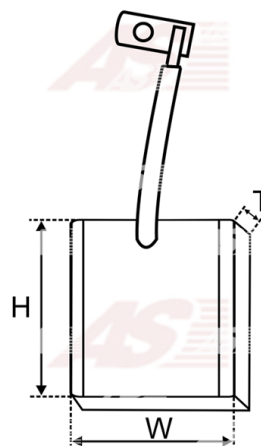

Data

AS index	BSX102
Kategória	Uhlíky pre štartéry
Výrobca	AS-PL
Náhrada za	Bosch

Vlastnosti produktu

Grubość. [mm]	9
Šírka [mm]	16
výška [mm]	25.5

Referenčné číslo (9)

Number	Výrobca
2007014019	BOSCH
2007014053	BOSCH
BS102	CARGO
BSX102 4	CARGO
CQ2040005	CQ
16.905.294	ISKRA / LETRIKA
16.905.767	ISKRA / LETRIKA
2071-002RS	RS
SBR5615	WOODAUTO