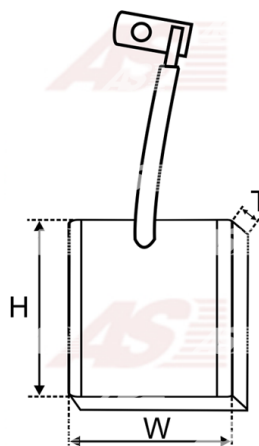

Data

AS index	BSX102
Kategória	Uhlíky pre štartéry
Výrobca	AS-PL
Náhrada za	Bosch

Vlastnosti produktu

Grubość. [mm]	9
Šírka [mm]	16
výška [mm]	25.5

Referenčné číslo (9)

Number	Výrobca
2007014019	BOSCH
2007014053	BOSCH
BS102	CARGO
BSX102 4	CARGO
CQ2040005	CQ
16.905.294	ISKRA / LETRIKA
16.905.767	ISKRA / LETRIKA
2071-002RS	RS
SBR5615	WOODAUTO