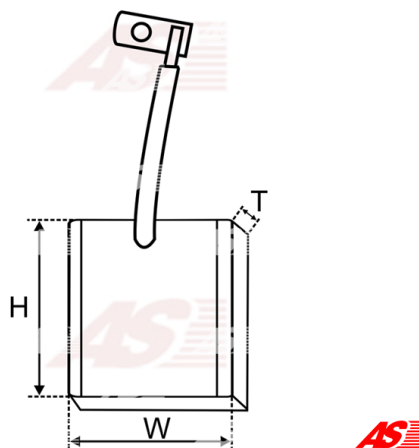

**Data**

AS index	BSX134-144
Kategória	Uhlíky pre štartéry
Výrobca	AS-PL
Náhrada za	Bosch

**Vlastnosti produktu**

Grubość. [ mm ]	10
Šírka [ mm ]	25
výška [ mm ]	17

**Referenčné číslo (13)**

Number	Výrobca
2007014062	BOSCH
2007014073	BOSCH
2007014076	BOSCH
BS134/0	CARGO
BSX134-144 4	CARGO
53-9782	CIVIC/DA PARTS
CQ2040028	CQ
19024535	DELCO
16.905.376	ISKRA / LETRIKA
2071-004RS	RS
68-9113	WAI / TRANspo
68-9142	WAI / TRANspo
SBR5624	WOODAUTO