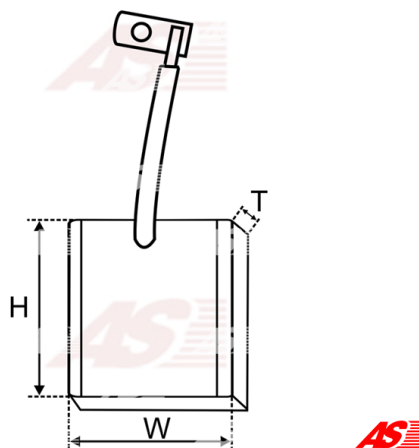

Data

AS index	BSX135-145
Kategória	Uhlíky pre štartéry
Výrobca	AS-PL
Náhrada za	Bosch

Vlastnosti produktu

Grubość. [mm]	8
Šírka [mm]	25
výška [mm]	15

Referenčné číslo (8)

Number	Výrobca
2007014063	BOSCH
BS135/0	CARGO
BSX135-145 4	CARGO
CQ2040007	CQ
19024536	DELCO
16.905.375	ISKRA / LETRIKA
2071-005RS	RS
SBR5625	WOODAUTO