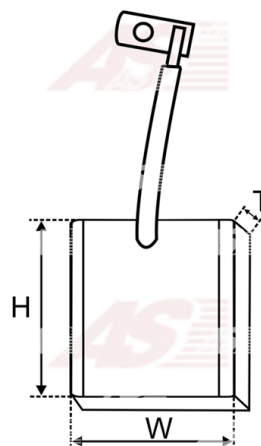

## Vlastnosti produktu

Grubość. [ mm ]	8.90
Šírka [ mm ]	15.60
výška [ mm ]	16.40