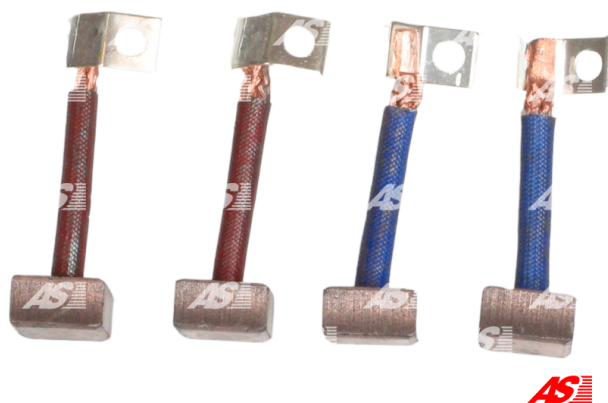

**Data**

AS index	BSX137-143
Kategória	Uhlíky pre štartéry
Výrobca	AS-PL
Náhrada za	Bosch

**Vlastnosti produktu**

Grubość. [ mm ]	9
Šírka [ mm ]	16
výška [ mm ]	17

**Referenčné číslo (8)**

Number	Výrobca
2007014057	BOSCH
2007014068	BOSCH
BSX137-143 4	CARGO
CQ2040017	CQ
2071-006RS	RS
68-9110	WAI / TRANPO
68-9111	WAI / TRANPO
SBR5628	WOODAUTO