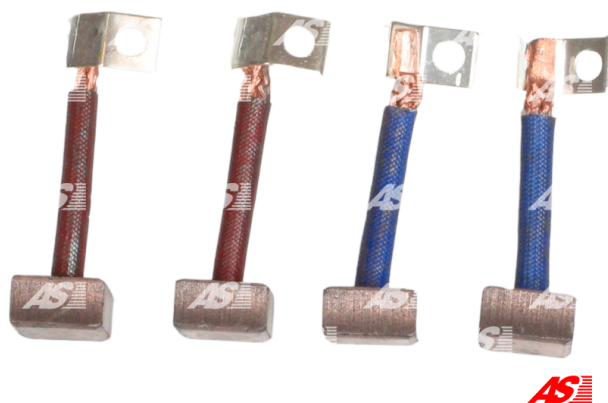

**Data**

AS index	BSX137-143
Kategória	Uhlíky pre štartéry
Výrobca	AS-PL
Náhrada za	Bosch

**Vlastnosti produktu**

Grubość. [ mm ]	8.90
Šírka [ mm ]	15.60
výška [ mm ]	16.40

**Referenčné číslo (8)**

Number	Výrobca
2007014057	BOSCH
2007014068	BOSCH
BSX137-143 4	CARGO
CQ2040017	CQ
2071-006RS	RS
68-9110	WAI / TRANSPO
68-9111	WAI / TRANSPO
SBR5628	WOODAUTO