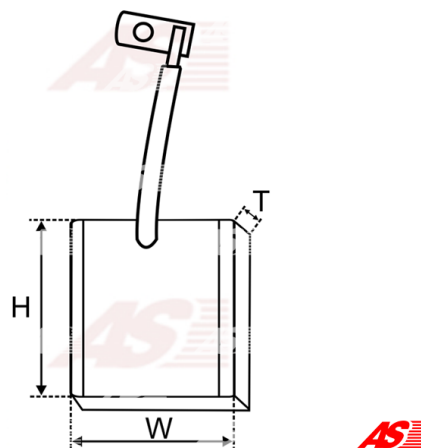

**Data**

AS index	BSX137-143
Kategória	Uhlíky pre štartéry
Výrobca	AS-PL
Náhrada za	Bosch

Vlastnosti produktu

Grubość. [mm]	9
Šírka [mm]	16
výška [mm]	17

**Referenčné číslo (8)**

Number	Výrobca
2007014057	BOSCH
2007014068	BOSCH
BSX137-143 4	CARGO
CQ2040017	CQ
2071-006RS	RS
68-9110	WAI / TRANSPO
68-9111	WAI / TRANSPO
SBR5628	WOODAUTO