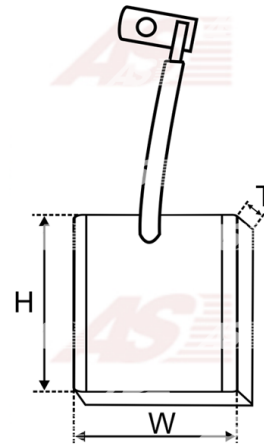

Data

AS index	BSX140
Kategória	Uhlíky pre štartéry
Výrobca	AS-PL
Náhrada za	Bosch

Vlastnosti produktu

Grubość. [mm]	7
Šírka [mm]	16
výška [mm]	15

Referenčné číslo (9)

Number	Výrobca
1007014138	BOSCH
1007014144	BOSCH
BS140/0	CARGO
BSX140 4	CARGO
CQ2040009	CQ
85BB11057AA	FORD
2071-009RS	RS
68-9127	WAI / TRANSPO
SBR5627	WOODAUTO