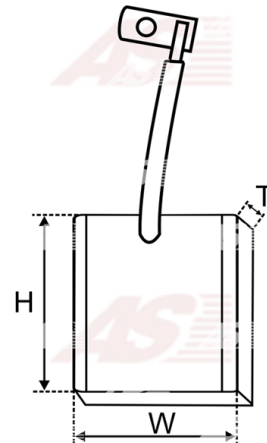

Data

AS index	BSX140
Kategória	Uhlíky pre štartéry
Výrobca	AS-PL
Náhrada za	Bosch

Vlastnosti produktu

Grubość. [mm]	7
Šírka [mm]	16
výška [mm]	15

Referenčné číslo (9)

Number	Výrobca
1007014138	BOSCH
1007014144	BOSCH
BS140/0	CARGO
BSX140 4	CARGO
CQ2040009	CQ
85BB11057AA	FORD
2071-009RS	RS
68-9127	WAI / TRANSPO
SBR5627	WOODAUTO