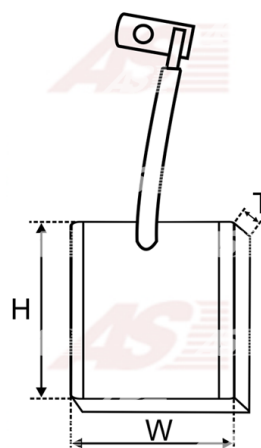

Data

AS index	BSX146
Kategória	Uhlíky pre štartéry
Výrobca	AS-PL
Náhrada za	Bosch

Vlastnosti produktu

Grubość. [mm]	7
Šírka [mm]	10
výška [mm]	14

Referenčné číslo (4)

Number	Výrobca
1007014137	BOSCH
BSX146 4	CARGO
2071-010RS	RS
SBR5630	WOODAUTO