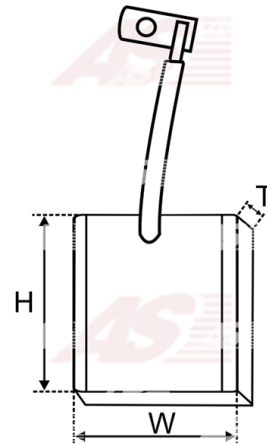

Data

AS index	BSX148
Kategória	Uhlíky pre štartéry
Výrobca	AS-PL
Náhrada za	Bosch

Vlastnosti produktu

Grubość. [mm]	12
Šírka [mm]	36
výška [mm]	27

Referenčné číslo (10)

Number	Výrobca
2007014015	BOSCH
2007014042	BOSCH
2007014070	BOSCH
2007014074	BOSCH
BS148	CARGO
BSX148 4	CARGO
CQ2040016	CQ
19024387	DELCO
2071-011RS	RS
SBR5629	WOODAUTO