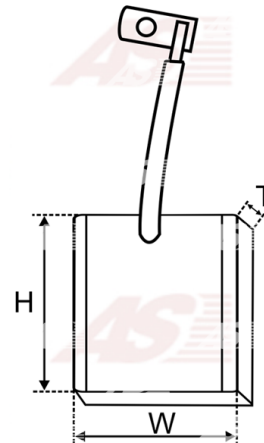

## Vlastnosti produktu

Grubość. [ mm ]	12
Šírka [ mm ]	36
výška [ mm ]	27