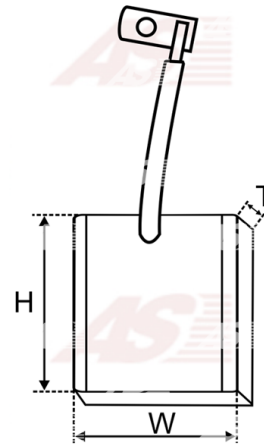

Data

AS index	BSX148
Kategória	Uhlíky pre štartéry
Výrobca	AS-PL
Náhrada za	Bosch

Vlastnosti produktu

Grubość. [mm]	12
Šírka [mm]	36
výška [mm]	27

Referenčné číslo (10)

Number	Výrobca
2007014015	BOSCH
2007014042	BOSCH
2007014070	BOSCH
2007014074	BOSCH
BS148	CARGO
BSX148 4	CARGO
CQ2040016	CQ
19024387	DELCO
2071-011RS	RS
SBR5629	WOODAUTO