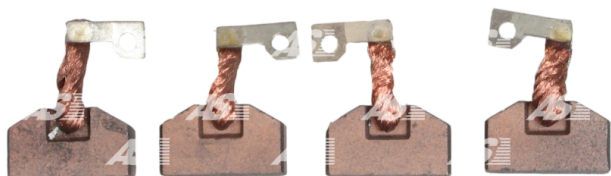

Data

AS index	BSX172-173
Kategória	Uhlíky pre štartéry
Výrobca	AS-PL
Náhrada za	Bosch

Vlastnosti produktu

Grubość. [mm]	12
Šírka [mm]	36
výška [mm]	19

Referenčné číslo (6)

Number	Výrobca
2007014079	BOSCH
BSX172-173 4	CARGO
CQ2040011	CQ
19024644	DELCO
2071-017RS	RS
SBR5653	WOODAUTO

Využitie

AS-PL

Referenčné číslo	Výrobca
S0001	AS-PL

AVF

Referenčné číslo	Výrobca
001/004	AVF
001/109	AVF
001/504	AVF
001/506	AVF
001/507	AVF
001/508	AVF
001/605	AVF

001/609	AVF
001/702	AVF
001/706	AVF
001/803	AVF
001/806	AVF
001/809	AVF
001/810	AVF
001/811	AVF
001/903	AVF
001/905	AVF
001/911	AVF
002/009	AVF
002/010	AVF
002/103	AVF
002/105	AVF
002/206	AVF
002/306	AVF
002/508	AVF
002/509	AVF
002/511	AVF
002/601	AVF
002/608	AVF
002/611	AVF
002/702	AVF
002/704	AVF
002/801	AVF
002/802	AVF
002/803	AVF
002/806	AVF
002/808	AVF
002/809	AVF
002/901	AVF
002/902	AVF
002/903	AVF
002/904	AVF
002/906	AVF
002/907	AVF
002/909	AVF
002/911	AVF
808002	AVF