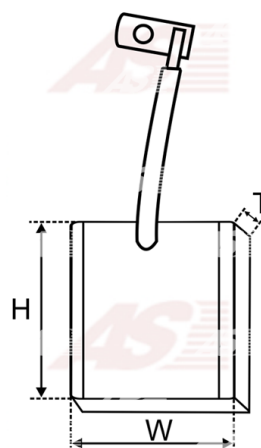

Data

AS index	BSX172-173
Kategória	Uhlíky pre štartéry
Výrobca	AS-PL
Náhrada za	Bosch

Vlastnosti produktu

Grubość. [mm]	12
Šírka [mm]	36
výška [mm]	19

Referenčné číslo (6)

Number	Výrobca
2007014079	BOSCH
BSX172-173 4	CARGO
CQ2040011	CQ
19024644	DELCO
2071-017RS	RS
SBR5653	WOODAUTO