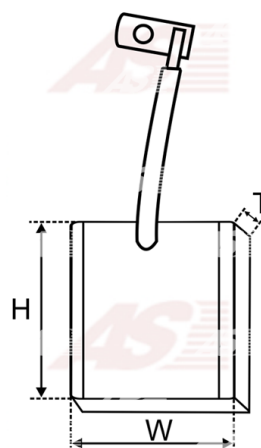

**Data**

AS index	BSX172-173
Kategória	Uhlíky pre štartéry
Výrobca	AS-PL
Náhrada za	Bosch

Vlastnosti produktu

Grubość. [mm]	12
Šírka [mm]	36
výška [mm]	19

**Referenčné číslo (6)**

Number	Výrobca
2007014079	BOSCH
BSX172-173 4	CARGO
CQ2040011	CQ
19024644	DELCO
2071-017RS	RS
SBR5653	WOODAUTO